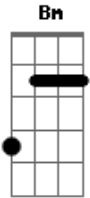

Esse passado se tornou um castigo, castigo

Em **Gbm**
 Você foi embora e levou um pedaço
Em **A7** **Dadd9**
 Do meu coração que ficou no espaço

B7 **B7** **Em**
 É dor que não passa nunca mais
A7
 São coisas de anos atrás

E eu continuo chorando por ela **Dadd9** **DM** **Dadd9** **DM**

Dadd9 **B7** **Em**
 O tempo passou pra nunca mais

A7 **Dadd9**
 Voltar esses anos atrás e realizar meu desejo com ela

[2x]

Acordes

© ukulele-chords.com