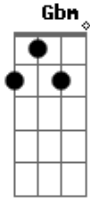

© ukulele-chords.com