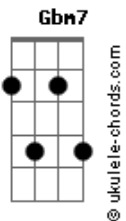

# Ferrugem - É Dor Que Não Passa

tom:

Intro: **Dadd9** **DM** **Dadd9** **DM** **Dadd9** **DM** **Dadd9**

**Dadd9** **DM** **Dadd9** **DM**  
 Você botou o doce na minha boca

**Bm7**  
 Me atiçou e me deixou sem juízo

**GM**  
 Pensei até em te propor uma parada

**A7**  
 Passar apenas uma noite contigo

**Dadd9** **DM** **Dadd9** **DM**  
 Naquele tempo a gente era inocente

**Bm7**  
 Tinha receio de se perder comigo

**GM**  
 E a nossa história ficou mal acabada

**A7** **Dadd9** **B7** **B7**

## Acordes

Esse passado se tornou um castigo, castigo

**Em7** **Gbm7**  
 Você foi embora e levou um pedaço  
**Em7** **A7** **Dadd9**  
 Do meu coração que ficou no espaço

**B7** **B7** **Em7**  
 É dor que não passa nunca mais