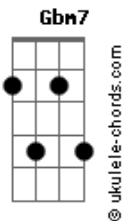

Ferrugem - É Dor Que Não Passa

tom:

Intro: **Dadd9** **DM** **Dadd9** **DM** **Dadd9** **DM** **Dadd9**

Dadd9 **DM** **Dadd9** **DM**
 Você botou o doce na minha boca

Bm7
 Me atiçou e me deixou sem juízo

GM
 Pensei até em te propor uma parada

A7
 Passar apenas uma noite contigo

Dadd9 **DM** **Dadd9** **DM**
 Naquele tempo a gente era inocente

Bm7
 Tinha receio de se perder comigo

GM
 E a nossa história ficou mal acabada

A7 **Dadd9** **B7** **B7**

Acordes

Esse passado se tornou um castigo, castigo

Em7 **Gbm7**
 Você foi embora e levou um pedaço
Em7 **A7** **Dadd9**
 Do meu coração que ficou no espaço

B7 **B7** **Em7**
 É dor que não passa nunca mais