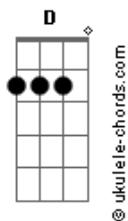

# Ferrugem - É Dor Que Não Passa

tom:

Intro: **Dadd9** **DM** **Dadd9** **DM** **Dadd9** **DM** **Dadd9**

**Dadd9** **DM** **Dadd9** **DM**  
 Você botou o doce na minha boca

**Bm7**  
 Me atiçou e me deixou sem juízo

**GM**  
 Pensei até em te propor uma parada

**A7**  
 Passar apenas uma noite contigo

**Dadd9** **DM** **Dadd9** **DM**  
 Naquele tempo a gente era inocente

**Bm7**  
 Tinha receio de se perder comigo

**GM**  
 E a nossa história ficou mal acabada

**A7** **Dadd9** **B7** **B7**

## Acordes

Esse passado se tornou um castigo, castigo

**Em7** **Gbm7**  
 Você foi embora e levou um pedaço  
**Em7** **A7** **Dadd9**  
 Do meu coração que ficou no espaço

**B7** **B7** **Em7**  
 É dor que não passa nunca mais