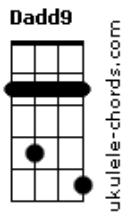

Ferrugem - É Dor Que Não Passa

tom:

Intro: **Dadd9** **DM** **Dadd9** **DM** **Dadd9** **DM** **Dadd9**

Dadd9 **DM** **Dadd9** **DM**
Você botou o doce na minha boca

Bm7
Me atiçou e me deixou sem juízo

GM
Pensei até em te propor uma parada

A7
Passar apenas uma noite contigo

Dadd9 **DM** **Dadd9** **DM**
Naquele tempo a gente era inocente

Bm7
Tinha receio de se perder comigo

GM
E a nossa história ficou mal acabada

A7 **Dadd9** **B7** **B7**

Acordes

Esse passado se tornou um castigo, castigo

Em7 **Gbm7**
Você foi embora e levou um pedaço
Em7 **A7** **Dadd9**
Do meu coração que ficou no espaço

B7 **B7** **Em7**
É dor que não passa nunca mais

A7
São coisas de anos atrás

Dadd9 **DM** **Dadd9** **DM**
E eu continuo chorando por ela

Dadd9 **B7** **Em7**
O tempo passou pra nunca mais

A7 **Dadd9**
Voltar esses anos atrás e realizar meu desejo com ela

[2x]