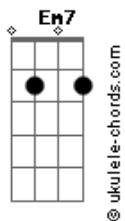

Ferrugem - É Dor Que Não Passa

tom:

Intro: **Dadd9** **DM** **Dadd9** **DM** **Dadd9** **DM** **Dadd9**

Dadd9 **DM** **Dadd9** **DM**
 Você botou o doce na minha boca

Bm7
 Me atiçou e me deixou sem juízo

GM
 Pensei até em te propor uma parada

A7
 Passar apenas uma noite contigo

Dadd9 **DM** **Dadd9** **DM**
 Naquele tempo a gente era inocente

Bm7
 Tinha receio de se perder comigo

GM
 E a nossa história ficou mal acabada

A7 **Dadd9** **B7** **B7**

Acordes

Esse passado se tornou um castigo, castigo

Em7 **Gbm7**
 Você foi embora e levou um pedaço
Em7 **A7** **Dadd9**
 Do meu coração que ficou no espaço

B7 **B7** **Em7**
 É dor que não passa nunca mais