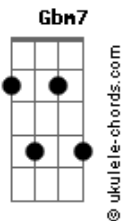

Ferrugem - É Dor Que Não Passa

tom:

Intro: **Dadd9** **DM** **Dadd9** **DM** **Dadd9** **DM** **Dadd9**

Dadd9 **DM** **Dadd9** **DM**
 Você botou o doce na minha boca

Bm7
 Me atiçou e me deixou sem juízo

GM
 Pensei até em te propor uma parada

A7
 Passar apenas uma noite contigo

Dadd9 **DM** **Dadd9** **DM**
 Naquele tempo a gente era inocente

Bm7
 Tinha receio de se perder comigo

GM
 E a nossa história ficou mal acabada

A7 **Dadd9** **B7** **B7**

Acordes

Esse passado se tornou um castigo, castigo

Em7 **Gbm7**
 Você foi embora e levou um pedaço
Em7 **A7** **Dadd9**
 Do meu coração que ficou no espaço

B7 **B7** **Em7**
 É dor que não passa nunca mais