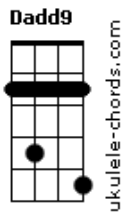

Ferrugem - É Dor Que Não Passa

tom:

Intro: **Dadd9** **DM** **Dadd9** **DM** **Dadd9** **DM** **Dadd9**

Dadd9 **DM** **Dadd9** **DM**
 Você botou o doce na minha boca

Bm7
 Me atiçou e me deixou sem juízo

GM
 Pensei até em te propor uma parada

A7
 Passar apenas uma noite contigo

Dadd9 **DM** **Dadd9** **DM**
 Naquele tempo a gente era inocente

Bm7
 Tinha receio de se perder comigo

GM
 E a nossa história ficou mal acabada

A7 **Dadd9** **B7** **B7**

Acordes

Esse passado se tornou um castigo, castigo

Em7 **Gbm7**
 Você foi embora e levou um pedaço
Em7 **A7** **Dadd9**
 Do meu coração que ficou no espaço

B7 **B7** **Em7**
 É dor que não passa nunca mais