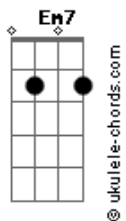

Ferrugem - É Dor Que Não Passa

tom:

Intro: **Dadd9** **DM** **Dadd9** **DM** **Dadd9** **DM** **Dadd9**

Dadd9 **DM** **Dadd9** **DM**
Você botou o doce na minha boca

Bm7
Me atiçou e me deixou sem juízo

GM
Pensei até em te propor uma parada

A7
Passar apenas uma noite contigo

Dadd9 **DM** **Dadd9** **DM**
Naquele tempo a gente era inocente

Bm7
Tinha receio de se perder comigo

GM
E a nossa história ficou mal acabada

A7 **Dadd9** **B7** **B7**

Acordes

Esse passado se tornou um castigo, castigo

Em7 **Gbm7**
Você foi embora e levou um pedaço
Em7 **A7** **Dadd9**
Do meu coração que ficou no espaço

B7 **B7** **Em7**
É dor que não passa nunca mais

A7
São coisas de anos atrás

Dadd9 **DM** **Dadd9** **DM**
E eu continuo chorando por ela

Dadd9 **B7** **Em7**
O tempo passou pra nunca mais

A7 **Dadd9**
Voltar esses anos atrás e realizar meu desejo com ela

[2x]