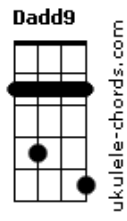

Ferrugem - É Dor Que Não Passa

tom:

Intro: **Dadd9** **DM** **Dadd9** **DM** **Dadd9** **DM** **Dadd9**

Dadd9 **DM** **Dadd9** **DM**
 Você botou o doce na minha boca

Bm7
 Me atiçou e me deixou sem juízo

GM
 Pensei até em te propor uma parada

A7
 Passar apenas uma noite contigo

Dadd9 **DM** **Dadd9** **DM**
 Naquele tempo a gente era inocente

Bm7
 Tinha receio de se perder comigo

GM
 E a nossa história ficou mal acabada

A7 **Dadd9** **B7** **B7**

Acordes

Esse passado se tornou um castigo, castigo

Em7 **Gbm7**
 Você foi embora e levou um pedaço
Em7 **A7** **Dadd9**
 Do meu coração que ficou no espaço

B7 **B7** **Em7**
 É dor que não passa nunca mais