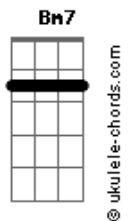

Ferrugem - É Dor Que Não Passa

tom:

Intro: **Dadd9** **DM** **Dadd9** **DM** **Dadd9** **DM** **Dadd9**

Dadd9 **DM** **Dadd9** **DM**
Você botou o doce na minha boca

Bm7
Me atiçou e me deixou sem juízo

GM
Pensei até em te propor uma parada

A7
Passar apenas uma noite contigo

Dadd9 **DM** **Dadd9** **DM**
Naquele tempo a gente era inocente

Bm7
Tinha receio de se perder comigo

GM
E a nossa história ficou mal acabada

A7 **Dadd9** **B7** **B7**

Acordes

Esse passado se tornou um castigo, castigo

Em7 **Gbm7**
Você foi embora e levou um pedaço
Em7 **A7** **Dadd9**
Do meu coração que ficou no espaço

B7 **B7** **Em7**
É dor que não passa nunca mais

A7
São coisas de anos atrás

Dadd9 **DM** **Dadd9** **DM**
E eu continuo chorando por ela

Dadd9 **B7** **Em7**
O tempo passou pra nunca mais

A7 **Dadd9**
Voltar esses anos atrás e realizar meu desejo com ela

[2x]