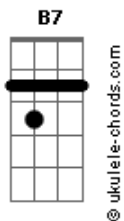

Ferrugem - É Dor Que Não Passa

tom:

Intro: **Dadd9** **DM** **Dadd9** **DM** **Dadd9** **DM** **Dadd9**

Dadd9 **DM** **Dadd9** **DM**
 Você botou o doce na minha boca

Bm7
 Me atiçou e me deixou sem juízo

GM
 Pensei até em te propor uma parada

A7
 Passar apenas uma noite contigo

Dadd9 **DM** **Dadd9** **DM**
 Naquele tempo a gente era inocente

Bm7
 Tinha receio de se perder comigo

GM
 E a nossa história ficou mal acabada

A7 **Dadd9** **B7** **B7**

Acordes

Esse passado se tornou um castigo, castigo

Em7 **Gbm7**
 Você foi embora e levou um pedaço
Em7 **A7** **Dadd9**
 Do meu coração que ficou no espaço

B7 **B7** **Em7**
 É dor que não passa nunca mais