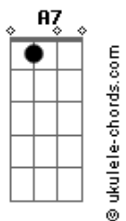

Ferrugem - É Dor Que Não Passa

tom:

Intro: **Dadd9** **DM** **Dadd9** **DM** **Dadd9** **DM** **Dadd9**

Dadd9 **DM** **Dadd9** **DM**
Você botou o doce na minha boca

Bm7
Me atiçou e me deixou sem juízo

GM
Pensei até em te propor uma parada

A7
Passar apenas uma noite contigo

Dadd9 **DM** **Dadd9** **DM**
Naquele tempo a gente era inocente

Bm7
Tinha receio de se perder comigo

GM
E a nossa história ficou mal acabada

A7 **Dadd9** **B7** **B7**

Acordes

Esse passado se tornou um castigo, castigo

Em7 **Gbm7**
Você foi embora e levou um pedaço
Em7 **A7** **Dadd9**
Do meu coração que ficou no espaço

B7 **B7** **Em7**
É dor que não passa nunca mais

A7
São coisas de anos atrás

Dadd9 **DM** **Dadd9** **DM**
E eu continuo chorando por ela

Dadd9 **B7** **Em7**
O tempo passou pra nunca mais

A7 **Dadd9**
Voltar esses anos atrás e realizar meu desejo com ela

[2x]