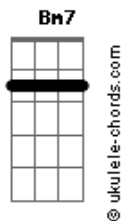

Ferrugem - É Dor Que Não Passa

tom:

Intro: **Dadd9** **DM** **Dadd9** **DM** **Dadd9** **DM** **Dadd9**

Dadd9 **DM** **Dadd9** **DM**
 Você botou o doce na minha boca

Bm7
 Me atiçou e me deixou sem juízo

GM
 Pensei até em te propor uma parada

A7
 Passar apenas uma noite contigo

Dadd9 **DM** **Dadd9** **DM**
 Naquele tempo a gente era inocente

Bm7
 Tinha receio de se perder comigo

GM
 E a nossa história ficou mal acabada

A7 **Dadd9** **B7** **B7**

Acordes

Esse passado se tornou um castigo, castigo

Em7 **Gbm7**
 Você foi embora e levou um pedaço
Em7 **A7** **Dadd9**
 Do meu coração que ficou no espaço

B7 **B7** **Em7**
 É dor que não passa nunca mais