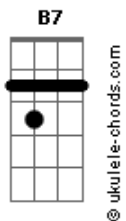

Ferrugem - É Dor Que Não Passa

tom:

Intro: **Dadd9** **DM** **Dadd9** **DM** **Dadd9** **DM** **Dadd9**

Dadd9 **DM** **Dadd9** **DM**
Você botou o doce na minha boca

Bm7
Me atiçou e me deixou sem juízo

GM
Pensei até em te propor uma parada

A7
Passar apenas uma noite contigo

Dadd9 **DM** **Dadd9** **DM**
Naquele tempo a gente era inocente

Bm7
Tinha receio de se perder comigo

GM
E a nossa história ficou mal acabada

A7 **Dadd9** **B7** **B7**

Acordes

Esse passado se tornou um castigo, castigo

Em7 **Gbm7**
Você foi embora e levou um pedaço
Em7 **A7** **Dadd9**
Do meu coração que ficou no espaço

B7 **B7** **Em7**
É dor que não passa nunca mais

A7
São coisas de anos atrás

Dadd9 **DM** **Dadd9** **DM**
E eu continuo chorando por ela

Dadd9 **B7** **Em7**
O tempo passou pra nunca mais

A7 **Dadd9**
Voltar esses anos atrás e realizar meu desejo com ela

[2x]