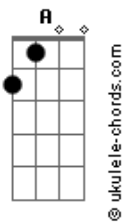

Ferrugem - Duvido (part. Turma do Pagode e Mumuzinho)

tom:

Intro: **Db Bbm A B Db**

[Primeira Parte]

Db **Gb**
Vai pensando que é assim que me apaga da sua vida
Fm **Bbm** **A**
Beijos com sabor de gin
B **Db**
Pra mostrar que tá por cima

[Pré-Refrão]

Gb **Bbm**
0-----lha
Bbm **Gm**
Esse teu disfarce de felicidade não tá disfarçando a sua
saudade
Gb **B7** **Db**
Procurando em outro o que só encontra em mim

[Refrão]

Db **Gb** **Db**
Duvido achar outro beijo duvido achar outra transa
Gb
Db
Que te arrepie o corpo todo e te leva pro céu sem te tirar da
cama
Db **Gb** **Db**
Duvido achar outro beijo duvido achar outra transa
Gb **B7**
Db
Que te arrepie o corpo todo e te leva pro céu sem te
tirar da cama

Eu duvido **Gb** Eu duvido **Db** Eu duvido **Gb**

Acordes

B7 **Db** **Gb**
Que você vai achar o que só tem comigo
[Pré-Refrão]
Gb **Bbm**
0-----lha
Bbm **Gm**
Esse teu disfarce de felicidade não tá disfarçando a sua
saudade
Gb **B7** **Db**
Procurando em outro o que só encontra em mim
[Refrão]
Db **Gb** **Db**
Duvido achar outro beijo duvido achar outra transa
Gb
Db
Que te arrepie o corpo todo e te leva pro céu sem te tirar da
cama
Db **Gb** **Db**
Duvido achar outro beijo duvido achar outra transa
Gb **B7**
Db
Que te arrepie o corpo todo e te leva pro céu sem te
tirar da cama
Gb **Db** **Gb**
Eu duvido Eu duvido Eu duvido
B7 **Db**
Que você vai achar o que só tem comigo
Gb **Bbm** **Gb**
Eu duvido Eu duvido Eu duvido
B7 **A** **B**
Que você vai achar o que só tem comigo
Db
Vai pensando que é assim