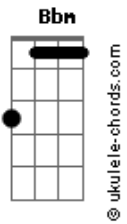

Ferrugem - Duvido (part. Turma do Pagode e Mumuzinho)

tom:

Intro: **Db Bbm A B Db**

[Primeira Parte]

Db **Gb**
Vai pensando que é assim que me apaga da sua vida
Fm **Bbm** **A**
Beijos com sabor de gin
B **Db**
Pra mostrar que tá por cima

[Pré-Refrão]

Gb **Bbm**
0-----lha
Bbm **Gm**
Esse teu disfarce de felicidade não tá disfarçando a sua
saudade
Gb **B7** **Db**
Procurando em outro o que só encontra em mim

[Refrão]

Db **Gb** **Db**
Duvido achar outro beijo duvido achar outra transa
Gb
Db
Que te arrepie o corpo todo e te leva pro céu sem te tirar da
cama
Db **Gb** **Db**
Duvido achar outro beijo duvido achar outra transa
Gb **B7**
Db
Que te arrepie o corpo todo e te leva pro céu sem te
tirar da cama

Eu duvido **Gb** Eu duvido **Db** Eu duvido **Gb**

Acordes

B7 **Db** **Gb**
Que você vai achar o que só tem comigo
[Pré-Refrão]
Gb **Bbm**
0-----lha
Bbm **Gm**
Esse teu disfarce de felicidade não tá disfarçando a sua
saudade
Gb **B7** **Db**
Procurando em outro o que só encontra em mim
[Refrão]
Db **Gb** **Db**
Duvido achar outro beijo duvido achar outra transa
Gb
Db
Que te arrepie o corpo todo e te leva pro céu sem te tirar da
cama
Db **Gb** **Db**
Duvido achar outro beijo duvido achar outra transa
Gb **B7**
Db
Que te arrepie o corpo todo e te leva pro céu sem te
tirar da cama
Gb **Db** **Gb**
Eu duvido Eu duvido Eu duvido
B7 **Db**
Que você vai achar o que só tem comigo
Gb **Bbm** **Gb**
Eu duvido Eu duvido Eu duvido
B7 **A** **B**
Que você vai achar o que só tem comigo
Db
Vai pensando que é assim