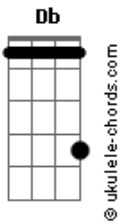

Ferrugem - Duvido (part. Turma do Pagode e Mumuzinho)

tom:

Intro: **Db Bbm A B Db**

[Primeira Parte]

Db **Gb**
Vai pensando que é assim que me apaga da sua vida
Fm **Bbm** **A**
Beijos com sabor de gin
B **Db**
Pra mostrar que tá por cima

[Pré-Refrão]

Gb **Bbm**
0-----lha
Bbm **Gm**
Esse teu disfarce de felicidade não tá disfarçando a sua
saudade
Gb **B7** **Db**
Procurando em outro o que só encontra em mim

[Refrão]

Db **Gb** **Db**
Duvido achar outro beijo duvido achar outra transa
Gb
Db
Que te arrepie o corpo todo e te leva pro céu sem te tirar da
cama
Db **Gb** **Db**
Duvido achar outro beijo duvido achar outra transa
Gb **B7**
Db
Que te arrepie o corpo todo e te leva pro céu sem te
tirar da cama

Eu duvido **Gb** Eu duvido **Db** Eu duvido **Gb**

Acordes

B7 **Db** **Gb**
Que você vai achar o que só tem comigo
[Pré-Refrão]
Gb **Bbm**
0-----lha
Bbm **Gm**
Esse teu disfarce de felicidade não tá disfarçando a sua
saudade
Gb **B7** **Db**
Procurando em outro o que só encontra em mim
[Refrão]
Db **Gb** **Db**
Duvido achar outro beijo duvido achar outra transa
Gb
Db
Que te arrepie o corpo todo e te leva pro céu sem te tirar da
cama
Db **Gb** **Db**
Duvido achar outro beijo duvido achar outra transa
Gb **B7**
Db
Que te arrepie o corpo todo e te leva pro céu sem te
tirar da cama
Gb **Db** **Gb**
Eu duvido Eu duvido Eu duvido
B7 **Db**
Que você vai achar o que só tem comigo
Gb **Bbm** **Gb**
Eu duvido Eu duvido Eu duvido
B7 **A** **B**
Que você vai achar o que só tem comigo
Db
Vai pensando que é assim