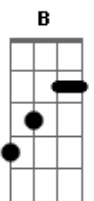

© ukulele-chords.com