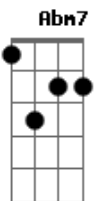

© ukulele-chords.com