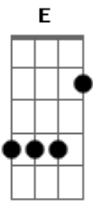

© ukulele-chords.com