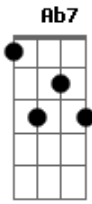

© ukulele-chords.com