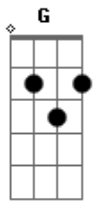

Ferrugem - Conversei com Deus

Tom: G
Intro: Em Gbm E7

Am D7 G
Hoje eu conversei com Deus e ele apareceu pra mim
Ab Db Gb F E
E disse pra cuidar dos meus.

E quando tocou meu coração,
E Gb
Me levou com ele pra um rolé.

E Gb
Homem de pouca fé,

E
Pega na minha mão,

Gb
Ande sobre a maré

E
Mas não duvide não.

Gb
É muito amor pra dar,
E

Tanta luz pra acender

Gb E
Semear e regar,

Gb
Esperar e colher.

Ab Ebm
A paz vai morar

Ab7
Com quem perceber

Dbm Eb7 Ab Eb7
Que estender a mão é viver.

Ab Ebm
E quem se curvar

Ab7
Depois que entender

Dbm Eb7 Ab7 Eb7
Que todos são iguais, vai vencer.

Gb Ab

G
Eu conversei com Deus, eu conversei com Deus, eu conversei com Deus

Acordes

© ukulele-chords.com