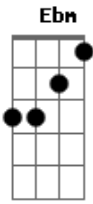

© ukulele-chords.com