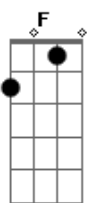

Ferrugem - Até Que Enfim

Tom: Ab

Intro: Eb Ab7 Cm7 Bb
Eb Ab7 Cm7 Bb Eb

Ab7 Gm7
Quem mandou você roubar o brilho do Sol
Cm7 Ab7
E guardar dentro do olhar?

Gm7
Ah, esse cabelo em forma de caracol
Cm7 Ab7

Que eu quero me embaraçar

Gm7
De hoje em diante, os seus lábios de mel
Cm7 Ab7

Só eu quem posso beijar

Gm7
O teu corpo é como um pedaço do céu
Cm7

Que eu tô pronto pra voar

Fm7
Tô te esperando já faz tempo
Gm7 Ab Cm7 Eb

Tipo assim, a vida inteira

Fm7
Eu já te amava em pensamento

Eb7M Eb

Juro, não é brincadeira

Ab6 Abm6
E quando meu olhar achou o seu
Eb

Descobri que valeu te esperar

Ab Bb
E naquele segundo
C Db Eb Eb

Acho que o mundo até parou pra suspirar

Ab7 Ab6
Quando você chegou, eu perdi o sentido
Gm7 F Cm7

O teu sorriso quase que acabou comigo

Me acertou em cheio esse tal cupido

Gm7 Dm
O amor nasceu em mim

Ab7 Ab6
Me diz onde esse mundo tinha te escondido
Gm7 F Cm7

Te procurei até que me achei perdido

Ab7 Ab

Agora finalmente tudo faz sentido

Eb7M Eb

Te encontrei, até que enfim!

Ab7 Ab6
Quando você chegou, eu perdi o sentido

Gm7 F Cm7
O teu sorriso quase que acabou comigo

Ab7 Ab
Me acertou em cheio esse tal cupido

Bb

O amor nasceu em mim

Ab7 Ab6
Me diz onde esse mundo tinha te escondido

Gm7 F Cm7
Te procurei até que me achei perdido

Ab7 Ab
Agora finalmente tudo faz sentido

Eb7M Eb

Te encontrei, até que enfim!

Fm7

Tô te esperando já faz tempo

Gm7 Ab Cm7 Eb

Tipo assim, a vida inteira

Fm7

Eu já te amava em pensamento

Eb7M Eb

Juro, não é brincadeira

Acordes