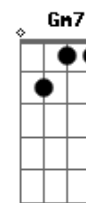

© ukulele-chords.com

© ukulele-chords.com