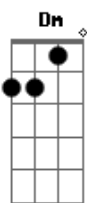

© ukulele-chords.com