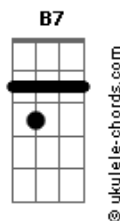

Ferrugem - Apaguei Pra Todos

tom:

Intro: **Em7** **G**

Cadd9
Olha o que a saudade faz comigo
Cadd9
Inventei de ouvir um áudio antigo e chorei **Em7**
Em7
Lembrei

Cadd9
Da sua voz aqui no meu ouvido
Cadd9
Eu jurava que tinha esquecido
Em7 **Dadd9**
Mas quando eu vi sua foto
Cadd9
Foi ladeira abaixo

Daí eu fui ficando preocupado
B7 **B7** **B7**
Senti saudade daquela conversa
Cadd9
Até tentei, acelerando o áudio

Acordes

B7 **B7**
Mas a saudade não passou depressa

[Refrão]

B7 **Cadd9** **Cadd9** **Cadd9**
Eu já digitei, apaguei, digitei de novo
G7 **Ab7** **A7**
Eu já te xin_guei, envie e apaguei pra todos
Cadd9