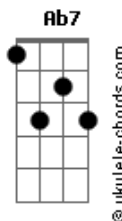

Ferrugem - Apaguei Pra Todos

tom:

Intro: **Em7** **G**

Cadd9
Olha o que a saudade faz comigo
Cadd9
Inventei de ouvir um áudio antigo e chorei
Em7
Lembrei

Cadd9
Da sua voz aqui no meu ouvido
Cadd9
Eu jurava que tinha esquecido
Em7 **Dadd9**
Mas quando eu vi sua foto
Cadd9
Foi ladeira abaixo

Daí eu fui ficando preocupado
B7 **B7** **B7**
Senti saudade daquela conversa
Cadd9
Até tentei, acelerando o áudio

Acordes

B7 **B7**
Mas a saudade não passou depressa

[Refrão]

B7 **Cadd9** **Cadd9** **Cadd9**
Eu já digitei, apaguei, digitei de novo
G7 **Ab7** **A7**
Eu já te xin_guei, envie e apaguei pra todos
Cadd9