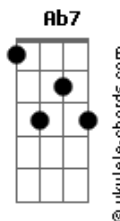

Ferrugem - Apaguei Pra Todos

tom:

Intro: **Em7** **G**

Cadd9
Olha o que a saudade faz comigo
Cadd9
Inventei de ouvir um áudio antigo e chorei **Em7**
Em7
Lembrei

Cadd9
Da sua voz aqui no meu ouvido
Cadd9
Eu jurava que tinha esquecido
Em7 **Dadd9**
Mas quando eu vi sua foto
Cadd9
Foi ladeira abaixo

Daí eu fui ficando preocupado
B7 **B7** **B7**
Senti saudade daquela conversa
Cadd9
Até tentei, acelerando o áudio

Acordes

B7 **B7**
Mas a saudade não passou depressa

[Refrão]

B7 **Cadd9** **Cadd9** **Cadd9**
Eu já digitei, apaguei, digitei de novo
G7 **Ab7** **A7**
Eu já te xin_guei, envie e apaguei pra todos
Cadd9