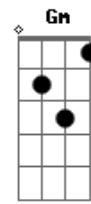

© ukulele-chords.com