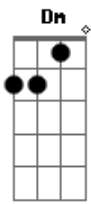

Am
Sou eu
Gm C7
E não tem pra onde correr, pra quem reclamar
F Dm E7 Am
Porque eu, sou a tatuagem na sua cara, se o mencionado sou eu

Gm C7 D
Se bate o desejo na sua mente, mesmo ausente sou eu
Dm
E o que te resta é manter a calma
E7
Porque seu carma
Am
Sou eu
Gm C7
E não tem pra onde correr, pra quem reclamar
F Dm E7 Am
Porque eu, sou a tatuagem na sua cara, se o mencionado sou eu

Gm C7 D
Se bate o desejo na sua mente, mesmo ausente sou eu
Dm
E o que te resta é manter a calma
E7 F C Dm E7 Am
Porque seu carma sou eu

E|-----|

Acordes

© ukulele-chords.com

© ukulele-chords.com

© ukulele-chords.com