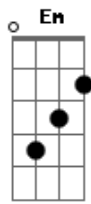

Am Em
Eu sou o velho que nunca vai sair de moda
Am Em Dm
Eu vou ser sempre aquele assunto na roda
F G Dm
Quando você se encontrar com as amigas
F E7
Elas dizendo que o amor da tua vida

Am
Sou eu
Gm C7
E não tem pra onde correr, pra quem reclamar
F Dm E7 Am
Porque eu, sou a tatuagem na sua cara, se o mencionado sou eu

Am
Sou eu
Gm C7
E não tem pra onde correr, pra quem reclamar
F Dm E7 Am
Porque eu, sou a tatuagem na sua cara, se o mencionado sou eu

Gm C7 D
Se bate o desejo na sua mente, mesmo ausente sou eu
Dm
E o que te resta é manter a calma
E7
Porque seu carma
Am
Sou eu
Gm C7
E não tem pra onde correr, pra quem reclamar
F Dm E7 Am
Porque eu, sou a tatuagem na sua cara, se o mencionado sou eu

Gm C7 D
Se bate o desejo na sua mente, mesmo ausente sou eu
Dm
E o que te resta é manter a calma
E7 F C Dm E7 Am
Porque seu carma sou eu

E|-----|

Acordes

© ukulele-chords.com

© ukulele-chords.com

© ukulele-chords.com