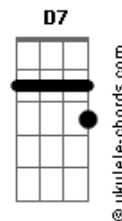

Ferrera - Vem pro Barretão

tom:

Intro: D Bm D Bm D D

^D
Chegou quebrando tudo arreventou

Subiu o poeirão

^G Touro quando abra a ^A porteira
^D
Faz tremer o chão

^D
Rodeio é pura adrenalina

Vem sentir emoção

^G Bate a poeira da ^A butina
^D ^{D7}
É a festa do peão

^A Rodeio é pura adrenalina ^G

^D
Vem pro Barretão

^D
Aqui o sistema é bruto

O desafio vai te emocionar

Acordes

^G ^A
Locutor tá na arena
^D
O show vai começar