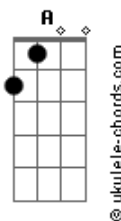

Ferrera - Vem pro Barretão

tom:

Intro: D Bm D Bm D D

^D
Chegou quebrando tudo arreventou

Subiu o poeirão

^G Touro quando abra a ^A porteira
^D
Faz tremer o chão

^D
Rodeio é pura adrenalina

Vem sentir emoção

^G Bate a poeira da ^A butina
^D ^{D7}
É a festa do peão

^A Rodeio é pura adrenalina ^G

^D
Vem pro Barretão

^D
Aqui o sistema é bruto

O desafio vai te emocionar

Acordes

^G ^A
Locutor tá na arena
^D
O show vai começar