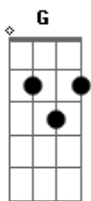

Ferrera - Vem pro Barretão

tom:

Intro: D Bm D D

Chegou quebrando tudo arreventou

Subiu o poeirão

Touro quando abra a porteira
Faz tremer o chão

Rodeio é pura adrenalina

Vem sentir emoção

Bate a poeira da butina
É a festa do peão

Rodeio é pura adrenalina

Vem pro Barretão

Aqui o sistema é bruto

O desafio vai te emocionar

Acordes

© ukulele-chords.com

© ukulele-chords.com

© ukulele-chords.com

© ukulele-chords.com

© ukulele-chords.com

Locutor tá na arena
O show vai começar

Rodeio é pura adrenalina

Vem sentir emoção

Levanta e joga o chapéu pra cima
É a festa do peão

Rodeio é pura adrenalina