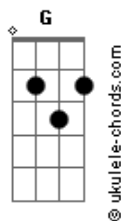

Ferrera - Vem pro Barretão

tom:

Intro: D Bm D Bm D D

^D
Chegou quebrando tudo arreventou

Subiu o poeirão

^G Touro quando abra a ^A porteira
^D
Faz tremer o chão

^D
Rodeio é pura adrenalina

Vem sentir emoção

^G Bate a poeira da ^A butina
^D ^{D7}
É a festa do peão

^A Rodeio é pura adrenalina ^G

^D
Vem pro Barretão

^D
Aqui o sistema é bruto

O desafio vai te emocionar

Acordes

^G ^A
Locutor tá na arena
^D
O show vai começar