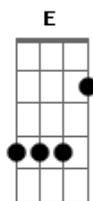

# Ferrera - 100%

tom:

Intro: **Dbm** **A** **E** **Dbm**

**Dbm** **A** **E**  
Fim de semana vai ter um movimento

**E** **B7** **Dbm**  
Galera top fechô tá 100%

**Dbm** **A** **E**  
Tudo é cerveja churrascão no ponto

**E** **B7** **Dbm**  
Grupo do Agro Confirmô tá tudo pronto

**Dbm** **A**  
Bruto demais a nossa rotina

**E** **B7**  
Calça invocada chapéu e butina

**Dbm** **A**  
Tem gente que fala os menino da roça

**E** **B7**  
Na 4x4, do jeito que elas gosta

## Acordes

**Dbm** **A**  
Bruto demais a nossa rotina

**E** **B7**  
Calça invocada chapéu e butina

**Dbm** **A**  
Tem gente que fala os menino da roça

**E** **B7**  
Na 4x4, do jeito que elas gosta

**Dbm** **A** **E**  
Ooh, ooh ooh, Ooh oh