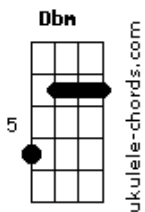

Ferrera - 100%

tom:

Intro: **Dbm** **A** **E** **Dbm**

Dbm **A** **E**
Fim de semana vai ter um movimento

E **B7** **Dbm**
Galera top fechô tá 100%

Dbm **A** **E**
Tudo é cerveja churrascão no ponto

E **B7** **Dbm**
Grupo do Agro Confirmô tá tudo pronto

Dbm **A**
Bruto demais a nossa rotina

E **B7**
Calça invocada chapéu e butina

Dbm **A**
Tem gente que fala os menino da roça

E **B7**
Na 4x4, do jeito que elas gosta

Acordes

Dbm **A**
Bruto demais a nossa rotina

E **B7**
Calça invocada chapéu e butina

Dbm **A**
Tem gente que fala os menino da roça

E **B7**
Na 4x4, do jeito que elas gosta

Dbm **A** **E**
Ooh, ooh ooh, Ooh oh

B7
Fechô tá 100%

Dbm **A** **E**
Ooh, ooh ooh, Ooh oh

B7
Fechô tá 100%

Dbm **A** **E**
Ooh, ooh ooh, Ooh oh

B7
Tá 100%