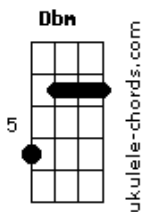

Ferrera - 100%

tom:

Intro: Dbm A E Dbm

Dbm A E

Fim de semana vai ter um movimento

E B7 Dbm

Galera top fechô tá 100%

Dbm A E

Tudo é cerveja churrascão no ponto

E B7 Dbm

Grupo do Agro Confirmô tá tudo pronto

Dbm A

Bruto demais a nossa rotina

E B7

Calça invocada chapéu e butina

Dbm A

Tem gente que fala os menino da roça

E B7

Na 4x4, do jeito que elas gosta

Acordes

Dbm A

Bruto demais a nossa rotina

E B7

Calça invocada chapéu e butina