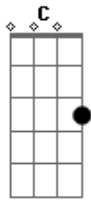

Feroli - A Vida Inteira

Tom: G
Intro: G Em C D

G Quem mentiu Em
C
Vai saber
Não sobrou D
Tempo pra nós G Em C
G Eu não sou de esquecer Em C
Mal me viu D
Tentou disfarçar
(G Em Am D)

A gente se enganou a vida inteira (2x)

G Sempre foi Em
C
Só você
Nunca mais D
Tempo pra mim G Em C
Eu não vou perecer
Dor de amor D
Que logo vai passar
(G Em Am D)
A gente se enganou a vida inteira (2x)

Acordes

© ukulele-chords.com

© ukulele-chords.com