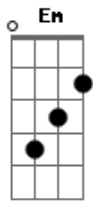

Feroli - A Vida Inteira

Tom: **G**
Intro: **G Em C D**

G Quem mentiu **Em**
C
Vai saber
Não sobrou
D
Tempo pra nós
G **Em** **C**
G Eu não sou de esquecer
Mal me viu
D
Tentou disfarçar
(**G Em Am D**)

A gente se enganou a vida inteira (2x)

G Sempre foi **Em**
C
Só você
Nunca mais
D
Tempo pra mim **Em** **C**
G Eu não vou perecer
Dor de amor
D
Que logo vai passar
(**G Em Am D**)
A gente se enganou a vida inteira (2x)

Acordes

© ukulele-chords.com