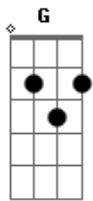

Feroli - A Vida Inteira

Tom: **G**
Intro: **G Em C D**

G Quem mentiu **Em**
C
Vai saber
Não sobrou
D
Tempo pra nós
G **Em** **C**
G Eu não sou de esquecer
Mal me viu
D
Tentou disfarçar
(**G Em Am D**)

A gente se enganou a vida inteira (2x)

G Sempre foi **Em**
C
Só você
Nunca mais
D
Tempo pra mim **Em** **C**
G Eu não vou perecer
Dor de amor
D
Que logo vai passar
(**G Em Am D**)
A gente se enganou a vida inteira (2x)

Acordes

© ukulele-chords.com