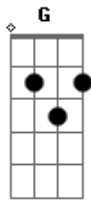

Feroli - A Estrada

Tom: **D**
Intro: **D A Em G**

D **A** **Em**
Te esperei por todo o inverno

G
Me peguei chorando pensando em você

A **Em**
E seria bom te ter bem mais perto

D **A**
Hoje o que eu tenho é o que sobrou de mim

A **Em**
Não posso curar o meu coração

G **D**
Nem ver no futuro algo bem melhor

A **Em**
Eu peguei a estrada sem direção

G **D**
Eu rodo a cidade e tento te encontrar

A **Em**
Tenho medos

G **D**
Segredos guardados dentro de mim

A **Em**
Sonhos, anseios

G **D**
Será que um dia você vai voltar?

Acordes

© ukulele-chords.com

© ukulele-chords.com

© ukulele-chords.com

© ukulele-chords.com