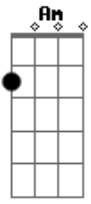

© ukulele-chords.com