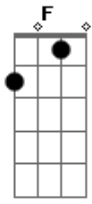

Fernando - Olha a Explosão. Versão do Sul (Olha o Chimarrão)

Tom: C

Intro: Am G Am G Am G Am Em G Abn Am

Am
Toma um mate não resista
Nem que eu insista

G Am
Para de enrolar e passa a cuia prazamiga

G Am
Para de enrolar e passa a cuia prazamiga

G Am
Chega me dar um calorão

G Am
Quando eu tropico com ele na mão
G G G Am
Mão, mão, mão, mão

Acordes

© ukulele-chords.com

© ukulele-chords.com

© ukulele-chords.com

© ukulele-chords.com

© ukulele-chords.com