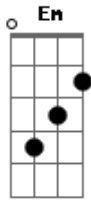

Fernando - Olha a Explosão. Versão do Sul (Olha o Chimarrão)

Tom: C

Intro: Am G Am G Am G Am Em G Abn Am

Am
Toma um mate não resista
Nem que eu insista

G Am
Para de enrolar e passa a cuia prazamiga

G Am
Para de enrolar e passa a cuia prazamiga

G Am
Para de enrolar e passa a cuia prazamiga
Am G Am

É o puro gosto que tem a tradição
Am G Am
É amargo mesmo, não põe açúcar não
Am Em F Em Am
OLHA A EXPLOSÃO

G Am
Quando eu me queimo com meu chimarrão

G Am
Chega me dar um calorão

G Am
Quando eu tropico com ele na mão
G G G Am
Mão, mão, mão, mão

Acordes

© ukulele-chords.com

© ukulele-chords.com

© ukulele-chords.com

© ukulele-chords.com

© ukulele-chords.com