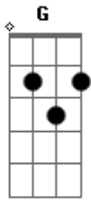

Fernando - Olha a Explosão. Versão do Sul (Olha o Chimarrão)

Tom: C

Intro: Am G Am G Am G Am Em G Abn Am

Am
Toma um mate não resista
Nem que eu insista

G Am
Para de enrolar e passa a cuia prazamiga

G Am
Para de enrolar e passa a cuia prazamiga

G Am
Para de enrolar e passa a cuia prazamiga
Am G Am

É o puro gosto que tem a tradição
Am G Am
É amargo mesmo, não põe açúcar não
Am Em F Em Am
OLHA A EXPLOSÃO

G Am
Quando eu me queimo com meu chimarrão

G Am
Chega me dar um calorão

G Am
Quando eu tropico com ele na mão
G G G Am
Mão, mão, mão, mão

Acordes

© ukulele-chords.com

© ukulele-chords.com

© ukulele-chords.com

© ukulele-chords.com

© ukulele-chords.com