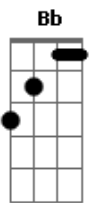

Fernando Viscki - Distância

Tom: Bb

(com acordes na forma de Capotraste na 3ª casa

G)

Intro: 2x:

Base da introdução: Em - C - D - Em

Em C
Mesmo tão distante
G D
Eu consegui me apaixonar
Em C
Não sei o que dizer
G D
Breve irei te encontrar

Refrão:

Em C
A distância não impede
C G
Duas pessoas de se amar
G D
Agora é a hora
D Em
A espera vai acabar

Em C
A distância não impede
C G
Duas pessoas de se amar
G D
Este é o momento
D Em
Finalmente vou te encontrar

Tocar introdução 2x

Em C
O tempo passa
G D
Está cada vez mais perto
Em C
Preciso do seu beijo
G D
Nosso amor é mais que certo

Em C
Quando eu te vi
G D
Mal conseguia acreditar
Em C
Você era tão linda
G D
Quanto eu podia imaginar

Refrão:

Em C
A distância não impede
C G
Duas pessoas de se amar
G D
Agora é a hora
D Em
A espera vai acabar

Em C
A distância não impede
C G
Duas pessoas de se amar
G D
Este é o momento
D Em
Finalmente vou te encontrar

Tocar introdução 2x

Em C
Essa é a nossa história
G D
Nosso amor é inspiração
Em C
Foi pensando em você
G D
Que escrevi essa canção

Em C
Essa é a nossa história
G D
Nosso amor é inspiração
Em C
Foi pensando em você
G D
Que escrevi essa canção

Refrão:

Em C
A distância não impede
C G
Duas pessoas de se amar
G D
Agora é a hora
D Em
A espera vai acabar

Em C
A distância não impede
C G
Duas pessoas de se amar
G D
Este é o momento
D Em
Finalmente vou te encontrar

Tocar introdução 2x

Acordes

© ukulele-chords.com