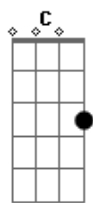

Fernando Viscki - Distância

Tom: Bb

(com acordes na forma de Capotraste na 3ª casa

G)

Intro: 2x:

Base da introdução: Em - C - D - Em

Em C
Mesmo tão distante
G D
Eu consegui me apaixonar
Em C
Não sei o que dizer
G D
Breve irei te encontrar

Tocar introdução 2x

Em C
Essa é a nossa história
G D
Nosso amor é inspiração
Em C
Foi pensando em você
G D
Que escrevi essa canção

Em C
Essa é a nossa história
G D
Nosso amor é inspiração
Em C
Foi pensando em você
G D
Que escrevi essa canção

Tocar introdução 2x

Acordes

© ukulele-chords.com

© ukulele-chords.com

© ukulele-chords.com

© ukulele-chords.com

© ukulele-chords.com