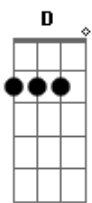

Fernando Viscki - Distância

Tom: Bb

(com acordes na forma de G)
 Capotraste na 3ª casa
 Intro: 2x:
 Base da introdução: Em - C - D - Em

Em C
 Mesmo tão distante
 G D
 Eu consegui me apaixonar
 Em C
 Não sei o que dizer
 G D
 Breve irei te encontrar

Tocar introdução 2x

Em C
 Essa é a nossa história
 G D
 Nosso amor é inspiração
 Em C
 Foi pensando em você
 G D
 Que escrevi essa canção

Em C
 Essa é a nossa história
 G D
 Nosso amor é inspiração
 Em C
 Foi pensando em você
 G D
 Que escrevi essa canção

Tocar introdução 2x

Acordes

© ukulele-chords.com

© ukulele-chords.com

© ukulele-chords.com

© ukulele-chords.com

© ukulele-chords.com