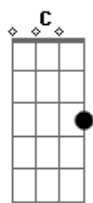

Fernando Viscki - Distância

Tom: Bb

(com acordes na forma de G)
 Capotraste na 3ª casa
 Intro: 2x:
 Base da introdução: Em - C - D - Em

Em C
 Mesmo tão distante
 G D
 Eu consegui me apaixonar
 Em C
 Não sei o que dizer
 G D
 Breve irei te encontrar

Tocar introdução 2x

Em C
 Essa é a nossa história
 G D
 Nosso amor é inspiração
 Em C
 Foi pensando em você
 G D
 Que escrevi essa canção

Em C
 Essa é a nossa história
 G D
 Nosso amor é inspiração
 Em C
 Foi pensando em você
 G D
 Que escrevi essa canção

Tocar introdução 2x

Acordes

© ukulele-chords.com

© ukulele-chords.com

© ukulele-chords.com

© ukulele-chords.com

© ukulele-chords.com