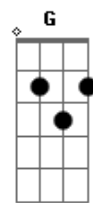

Fernando Viscki - Distância

Tom: Bb

(com acordes na forma de Capotraste na 3ª casa

G)

Intro: 2x:

Base da introdução: Em - C - D - Em

Em C
Mesmo tão distante
G D
Eu consegui me apaixonar
Em C
Não sei o que dizer
G D
Breve irei te encontrar

Tocar introdução 2x

Em C
Essa é a nossa história
G D
Nosso amor é inspiração
Em C
Foi pensando em você
G D
Que escrevi essa canção

Em C
Essa é a nossa história
G D
Nosso amor é inspiração
Em C
Foi pensando em você
G D
Que escrevi essa canção

Tocar introdução 2x

Acordes

© ukulele-chords.com

© ukulele-chords.com

© ukulele-chords.com

© ukulele-chords.com

© ukulele-chords.com