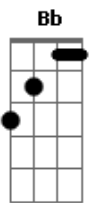

Fernando Viscki - Distância

Tom: Bb

(com acordes na forma de G)
Capotraste na 3ª casa
Intro: 2x:
Base da introdução: Em - C - D - Em

Em C
Mesmo tão distante
G D
Eu consegui me apaixonar
Em C
Não sei o que dizer
G D
Breve irei te encontrar

Refrão:

Em C
A distância não impede
C G
Duas pessoas de se amar
G D
Agora é a hora
D Em
A espera vai acabar

Em C
A distância não impede
C G
Duas pessoas de se amar
G D
Este é o momento
D Em
Finalmente vou te encontrar

Tocar introdução 2x

Em C
O tempo passa
G D
Está cada vez mais perto
Em C
Preciso do seu beijo
G D
Nosso amor é mais que certo

Em C
Quando eu te vi
G D
Mal conseguia acreditar
Em C
Você era tão linda
G D
Quanto eu podia imaginar

Refrão:

Em C
A distância não impede
C G
Duas pessoas de se amar
G D
Agora é a hora
D Em
A espera vai acabar
Em C
A distância não impede
C G
Duas pessoas de se amar
G D
Este é o momento
D Em
Finalmente vou te encontrar

Tocar introdução 2x

Em C
Essa é a nossa história
G D
Nosso amor é inspiração
Em C
Foi pensando em você
G D
Que escrevi essa canção

Em C
Essa é a nossa história
G D
Nosso amor é inspiração
Em C
Foi pensando em você
G D
Que escrevi essa canção

Refrão:

Em C
A distância não impede
C G
Duas pessoas de se amar
G D
Agora é a hora
D Em
A espera vai acabar

Em C
A distância não impede
C G
Duas pessoas de se amar
G D
Este é o momento
D Em
Finalmente vou te encontrar

Tocar introdução 2x

Acordes

© ukulele-chords.com