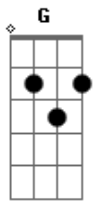

Fernando Teles - Abraço Sem Final

tom:

Intro: Bm D Em A

Bm
Deu pra ouvir
Do outro lado da cidade
Toda essa nossa intimidade
Quando insistimos em sorrir

Bm
Deu pra ver
Nossas mãos dadas no escuro
Seu nome escrito no meu muro
Acordo e lembro de você

Bm
Sei que eles viram
Que a gente é tão empolgado
Que do outro lado do lado
A gente sai sem falar tchau

Bm

Sei que eles riram
Quando a gente tropeçou
E alguém gritou que acabou
O nosso abraço sem final
Sem
Fi
Nal
Bm
Eu que pensei
Será que o fim anda tão perto
E esse alguém estava certo
Quando olhou feio pra gente
Bm
Será
Que acabou e eu não sei
Não tem mais lado eu tô no meio
Desse abraço sem final
Sem
Fim

Acordes

© ukulele-chords.com