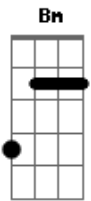

© ukulele-chords.com