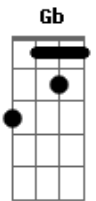

© ukulele-chords.com