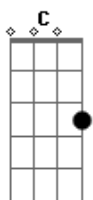

Fernando e Sorocaba - Vítimas do Amor

Tom: C

(Base) D-Bm-A-G (2x)

D Bm A G
Você sorriu ,me iludiu, meu peito logo se abriu
D Bm A G D Bm A G
você me quis, desejou, viramos vítimas do amor.
D Bm A G
Você é minha metade, sua alegria me invade
D Bm A G D Bm A G
foi atração sem pudor, viramos vítimas do amor.

C G F
R Meu coração vai a mil, no fogo eu sinto frio
e sou noite sem luar, sem você pra amar.
f C G F
r uma semente sem terra, fico sozinho na guerra
ã

o os olhos querem chorar, sem você pra amar.

Base do solo: D Bm A G (2x)

D Bm A G
Atração todo segundo, seu beijo é o meu mundo
D Bm A G D Bm A G
o corpo se entregou, viramos vítimas do amor.
D Bm A G
eu quero e você quer, sou homem, você mulher
D Bm A G D Bm A G
Deusa me hipnotizou, viramos vítimas do amor.

Refrão 3x

C G F
Ahhh ah ahhhhh (paradinha)
Sem voce pra amar
F G

Acordes

© ukulele-chords.com