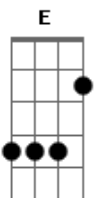

© ukulele-chords.com