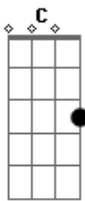

Fernando e Sorocaba - Um Maço de Cigarro e Uma Garrafa

Tom: C

C Am
Duas horas da manhã
E eu aqui na minha nova casa
Dm
Nesse quarto de hotel
F
Tô tentando encontrar palavras
C
Pra justificar meus erros
Am Dm
E amenizar a minha mágoa
Com você eu tinha tudo
F
Mas sozinho hoje sou nada

Refrão

C Am
A fumaça não volta pro cigarro
Dm
O whisky não volta pra garrafa
F
As palavras não voltam mais pra boca
C
Pros seus olhos não vão voltar as lágrimas
Am
Que um dia derramou por mim
Dm
E é por isso que estou aqui nesse hotel longe de casa
F Fm
Só eu, um maço de cigarro e uma garrafa
REPETE TUDO

Acordes