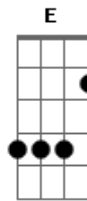

© ukulele-chords.com