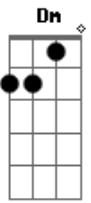

© ukulele-chords.com