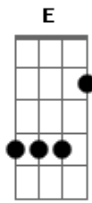

© ukulele-chords.com