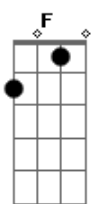

© ukulele-chords.com