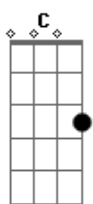

Fernando e Sorocaba - Um Maço de Cigarro e Uma Garrafa

Tom: C

C Am7
Duas horas da manhã
E eu aqui na minha nova casa
Dm
Nesse quarto de hotel
F
Tô tentando encontrar palavras
C
Pra justificar meus erros
Am7 Dm
E amenizar a minha mágoa
Com você eu tinha tudo
F
Mas sozinho hoje sou nada

Refrão

C Am
A fumaça não volta pro cigarro
Dm
O whisky não volta pra garrafa
F
As palavras não voltam mais pra boca
C
Pros seus olhos não vão voltar as lágrimas
Am
Que um dia derramou por mim
Dm
E é por isso que estou aqui nesse hotel longe de casa
F Fm
Só eu, um maço de cigarro e uma garrafa
REPETE TUDO

Acordes

© ukulele-chords.com