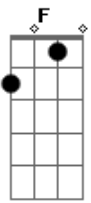

© ukulele-chords.com