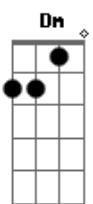

© ukulele-chords.com