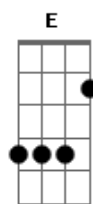

© ukulele-chords.com