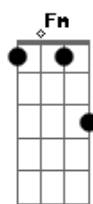

© ukulele-chords.com