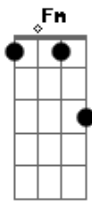

© ukulele-chords.com