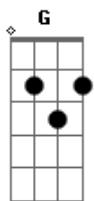

© ukulele-chords.com

Será que amar sozinho
G   D
Vai ser a minha sina?
A   Em
Já conheço você
G
Bem mais do que imagina
D
Sua cor preferida é o verde,
A   Em
Seu aniversário é dia 3,
G
Adora mexer no cabelo, curte rock
D   A
Fala Inglês, odeia filme de terror,
Em   G
Canta e toca violão, tem ciúmes dos amigos
G
Tem medo de escuridão...

Refrão:

Ah,
Eu amo você
A   Em
Teus segredos
G   D
Vou aprender a decifrar.
A   Em
Teus desejos
G   D
Me ensina a realizar
Eu te estudo,
A   Em
Te admiro, te espero
G   D
Será que um dia vai me amar?
Solo 1:

D   A   Em
Teus segredos
G   D
Vou aprender a decifrar.
A   Em
Teus desejos
G   D
Me ensina a realizar

Eu te estudo,
A   Em
Te admiro, te espero
G   D
Será que um dia vai me amar?

(O refrão continua, e depois vem o segundo solo.)
Solo 2: