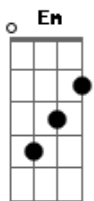

© ukulele-chords.com