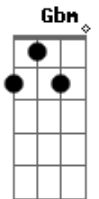

© ukulele-chords.com