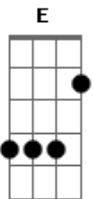

© ukulele-chords.com