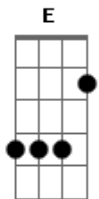

© ukulele-chords.com