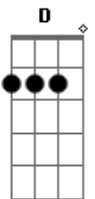

© ukulele-chords.com