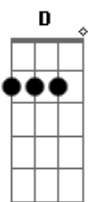

Fernando e Sorocaba - Te Busquei Nas Avenidas

tom:

Intro: A D E A
A Gbm Bm D A

A Dbm
Já é tarde, tá chovendo, é madrugada
Gbm
Vejo a porta encostada
Dbm
E procuro por você

D Gbm
Eu dormi com a televisão ligada
Bm
Vi que você não estava

E
Nem sequer me disse adeus
A Dbm
Não pensei que nessa noite, minha vida
Gbm
Ia ser a despedida

Dbm
Quem sabe a última vez
D Gbm
Se eu soubesse, juro que não te tocava
Bm
Nem dizia que te amava

Acordes

© ukulele-chords.com