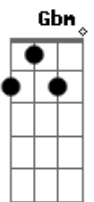

© ukulele-chords.com