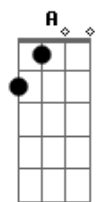

Fernando e Sorocaba - Te Busquei Nas Avenidas

tom:

Intro: A D E A
A Gbm Bm D A

A Dbm
Já é tarde, tá chovendo, é madrugada
Vejo a porta encostada Gbm
E procuro por você Dbm

D Gbm
Eu dormi com a televisão ligada
Vi que você não estava Bm

E
Nem sequer me disse adeus
A Dbm
Não pensei que nessa noite, minha vida
Ia ser a despedida Gbm

Dbm
Quem sabe a última vez
D Gbm
Se eu soubesse, juro que não te tocava
Nem dizia que te amava Bm

Acordes

© ukulele-chords.com