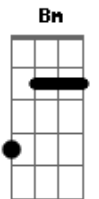

© ukulele-chords.com