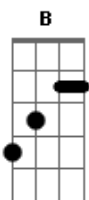

Fernando e Sorocaba - Segura Peão

Tom: **B**
Intro: **B B Gb B**

Solo:

B **Gb**
É festa no sertão, tem brilho no céu
E **Gb**
Teus olhos me dão força, teu beijo tem o mel
B **Gb**
Hoje na cidade, tem festa do peão
E **Gb**
E minha vontade é domar seu coração
E **B**
E cada touro na arena que eu montar
Gb
A vitória pra você vou dedicar
B **B7**
Vou deixar por conta da emoção

E
Oito segundos é pouco
B
Agüento muito mais
Gb E Gb B
Com você no peito, não olho pra trás... Segura peão
Intro: dução

B **Gb**
Chegou mais uma vez, a hora de montar
E **Gb**
A espora tá no pé, o bicho vai pegar
B **Gb**
O touro tá pulando, levanta o poeirão
E **Gb**
E dentro do peito quem machuca é a paixão
Repete refrão...
Solo de teclado: **E B Gb B B7 E B Gb E Gb B**
Refrão novamente (2x)
Solo de guitarra: **E B Gb E Gb B**

Acordes