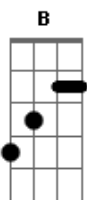

Fernando e Sorocaba - Segura Peão

Tom: **B**
Intro: **B B Gb B**

Solo:

B **Gb**
É festa no sertão, tem brilho no céu
E **Gb**
Teus olhos me dão força, teu beijo tem o mel
B **Gb**
Hoje na cidade, tem festa do peão
E **Gb**
E minha vontade é domar seu coração
E **B**
E cada touro na arena que eu montar
Gb
A vitória pra você vou dedicar
B **B7**
Vou deixar por conta da emoção

E
Oito segundos é pouco
B
Agüento muito mais
Gb E Gb B
Com você no peito, não olho pra trás... Segura peão
Intro: dução
B Gb
Chegou mais uma vez, a hora de montar
E Gb
A espora tá no pé, o bicho vai pegar
B Gb
O touro tá pulando, levanta o poeirão
E Gb
E dentro do peito quem machuca é a paixão
Repete refrão...
Solo de teclado: **E B Gb B B7 E B Gb E Gb B**
Refrão novamente (2x)
Solo de guitarra: **E B Gb E Gb B**

Acordes