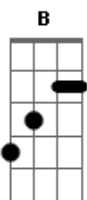

Fernando e Sorocaba - Segura Peão

Tom: **B**
Intro: **B B Gb B**

Solo:

B **Gb**
É festa no sertão, tem brilho no céu
E **Gb**
Teus olhos me dão força, teu beijo tem o mel
B **Gb**
Hoje na cidade, tem festa do peão
E **Gb**
E minha vontade é domar seu coração
E **B**
E cada touro na arena que eu montar
Gb
A vitória pra você vou dedicar
B **B7**
Vou deixar por conta da emoção

E
Oito segundos é pouco
B
Agüento muito mais
Gb E Gb B
Com você no peito, não olho pra trás... Segura peão
Intro: dução

B **Gb**
Chegou mais uma vez, a hora de montar
E **Gb**
A espora tá no pé, o bicho vai pegar
B **Gb**
O touro tá pulando, levanta o poeirão
E **Gb**
E dentro do peito quem machuca é a paixão
Repete refrão...
Solo de teclado: **E B Gb B B7 E B Gb E Gb B**
Refrão novamente (2x)
Solo de guitarra: **E B Gb E Gb B**

Acordes