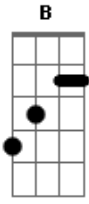

© ukulele-chords.com