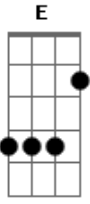

D E A
To voltando lá pro bar

E
Vai ficar com seus amigos

Vai morar em outro lugar

Gbm
Que raiva que dá

E
Que raiva que dá

D E A
To voltando lá pro bar

(Base do solo 2x): A E D A E A

A E
Ela me tocou de casa

D E A
To voltando lá pro bar

(Riff):

A
Ela pensa que eu só sei

E
encher a cara no boteco
E o boteco tem mulher

A
E o boteco tem xaveco

B
No boteco eu jogo truco

D
E divirto com os amigos

A
Mas quando volto pra casa

Gbm D
Ai Ai, ela me usa e me ignora

A E
Ai Ai, vivo implorando seu amor

Gbm D A
Ai Ai, eu sou só teu, vou contigo aonde for

(refrão 2x)

(solo)

A E
Falei pra ela, que o que eu sinto é infinito

Gbm D
Mostrei pra ela, que do meu lado é o paraíso

A E
Vem e incendie esse meu peito com paixão

Gbm D
Me deixa louco vai requebrando até o chão

(pré-refrão)

(refrão 4x)

Acordes

© ukulele-chords.com

© ukulele-chords.com

© ukulele-chords.com