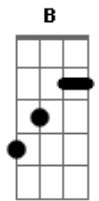

Fernando e Sorocaba - Preto

Tom: B

Intro: 2x: B E

B
De presente de um ano de namoro
E
Eu te dei um cachorro
B
Você falava que gostava de animais
E
E ficou feliz demais
B
Ele tentava subir junto em nossa cama
E
Eu tirava, e você ria disso
B
Você dizia: Deixa ele, amor
E
Finge que ele é o nosso filho
Gb
E quando a gente brigava
E
O cachorro entrava no meio e latia

Gb
E a gente dava risada
E
A raiva passava e da briga esquecia
B Gb
Mas você se foi, mas um dia você se foi
(É preto, agora é só nós dois!)

B Abm
É, tá difícil só nós dois aqui em casa
Gb E
Sei que dos carinhos dela sente falta
Em
Não me olhe com esse olhar
B Abm
É, o barulho lá na porta não é ela
Gb E
Não precisa mais correr com tanta pressa
Em
Preto, ela não vai voltar
B
Pega a bolinha e vem brincar

Acordes

© ukulele-chords.com