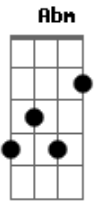

© ukulele-chords.com