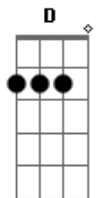

Fernando e Sorocaba - Porto da Paixão

Tom: D

D A Bm G
Desse lugar, eu quero fugir
D A Bm
desse lugar
D A Bm G
Vou te levar, eu quero fugir
D A Bm
desse lugar

Ehhhh

D A Bm G
Ela voltou depois de muito tempo, eu sei
D A Bm
ainda a amo
D A Bm G
Meu coracao nao sabe ficar so, nao quer
D A Bm
ficar tao solto
D A Bm
E no porto da paixao,
Bm G
ancorei meu coracao
D A Bm
Mas voce deixou meu cas,
D A Bm
e nao quer mais
Bm G
Me dar o seu perdao
D A Bm G
Desse lugar, eu quero fugir
D A Bm
desse lugar
D A Bm G
Vou te levar, eu quero fugir
D A Bm

desse lugar

Ehhhh

D A Bm
E no porto da paixao,
Bm G
ancorei meu coracao
D A Bm
mas voce deixou meu cas,
D A Bm
e nao quer mais
Bm G
me dar o seu perdao
D A Bm G
Desse lugar, eu quero fugir
D A Bm
desse lugar
D A Bm G
Vou te levar, eu quero fugir
D A Bm
desse lugar
D A Bm G
Uhhhh uh uh
D A Bm
eu quero fugir
D A Bm G
Ahhhh ah ahh
D A Bm G
desse lugar
D A Bm G
Uhhhh uh uh
D A Bm G
eu quero fugir
D A Bm G
Ahhhh ah ahh
D A Bm G
desse lugar

Acordes

© uku|le|le-cho|rds|.com