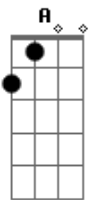

© ukulele-chords.com