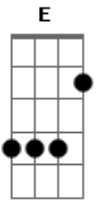

Fernando e Sorocaba - Por Que Tá Comigo

Tom: A
Intro: 2x: A E D E

Refrão:

Se não me quer
Porque tá comigo
Esse seu papo
Não faz mais sentido
Se não me quer
Me abandona agora
Mas se lembre que depois
Você também chora
Você diz que não eu presto
Que eu sou chato
Que eu sou bobo, mimado
Você diz que eu sou mala,
Fingido, cachorro, bandido

Refrão 2x:

Se não me quer
Porque tá comigo
Esse seu papo
Não faz mais sentido
Se não me quer
Me abandona agora
Mas se lembre que depois
Você também chora

(A E D E) (2x)

(repete tudo)

Acordes

© ukulele-chords.com