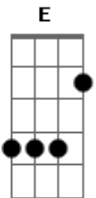

Fernando e Sorocaba - Por Que Tá Comigo

Tom: A
Intro: 2x: A E D E

Refrão:
Se não me quer
Porque tá comigo
Esse seu papo
Não faz mais sentido
Se não me quer
Me abandona agora
Mas se lembre que depois
Você também chora
Você diz que não eu presto
Que eu sou chato
Que eu sou bobo, mimado
Você diz que eu sou mala,
Fingido, cachorro, bandido

Refrão 2x:
Se não me quer
Porque tá comigo
Esse seu papo
Não faz mais sentido
Se não me quer
Me abandona agora
Mas se lembre que depois
Você também chora

(A E D E) (2x)

(repete tudo)

Acordes

© ukulele-chords.com