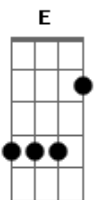

Fernando e Sorocaba - Plateia

tom: B

E Te vi andando mais cedo

B De mãos dadas com fulano

B Eu queria estar sonhando

E Gb Podia não ser tão ruim

B Mas é que eu vi você sorrindo

E Quando ele disse "eu te amo!"

E Mas peraí...

Gb Abm Ele ajoelhou na sua frente

E B Naquela rua foi juntando gente

Gb E todo mundo viu você chorando

Gb E um anel brilhando

Dbm E E foi assim que eu assisti seu "sim" pra outro

B Gb Meu Deus, que raiva desse povo achando fofo

Dbm Porque não fiz isso antes?

E Não tive essa ideia?

B Gb Agora só me resta chorar na plateia

Acordes

© ukulele-chords.com

© ukulele-chords.com

© ukulele-chords.com

© ukulele-chords.com