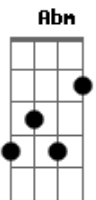

Fernando e Sorocaba - Plateia

tom: B

E Te vi andando mais cedo

B De mãos dadas com fulano

B Eu queria estar sonhando

E Gb Podia não ser tão ruim

B Mas é que eu vi você sorrindo

E Quando ele disse "eu te amo!"

E Mas peraí...

Gb Abm Ele ajoelhou na sua frente

E B Naquela rua foi juntando gente

Gb E todo mundo viu você chorando

Gb E um anel brilhando

Dbm E E foi assim que eu assisti seu "sim" pra outro

B Gb Meu Deus, que raiva desse povo achando fofo

Dbm Porque não fiz isso antes?

E Não tive essa ideia?

B Gb Agora só me resta chorar na plateia

Acordes

© ukulele-chords.com

© ukulele-chords.com

© ukulele-chords.com

© ukulele-chords.com