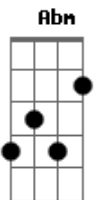

Fernando e Sorocaba - Plateia

tom:

B

E

Te vi andando mais cedo

B

De mãos dadas com fulano

B

Eu queria estar sonhando

E

Gb

Podia não ser tão ruim

B

Mas é que eu vi você sorrindo

Quando ele disse "eu te amo!"

E

Mas peraí...

Gb

Abm

Ele ajoelhou na sua frente

E

B

Naquela rua foi juntando gente

Gb

E

E todo mundo viu você chorando

Gb

E um anel brilhando

Dbm

E

E foi assim que eu assisti seu "sim" pra outro

B

Gb

Meu Deus, que raiva desse povo achando fofo

Dbm

Porque não fiz isso antes?

E

Não tive essa ideia?

B

Gb

Agora só me resta chorar na plateia

Acordes

© ukulele-chords.com

© ukulele-chords.com

© ukulele-chords.com

© ukulele-chords.com

ukulele-chords.com