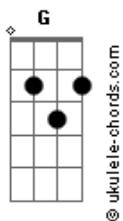

Fernando e Sorocaba - Paguei Pra Ver Você

tom:

Fm (forma dos acordes no tom de Em)

Capostrate na 1ª casa

Intro: Em G D A
Em G D A

[primeira parte]

Em
Quando uma mulher fala pra você vai ter troco
G
Fica esperto, encurta a rédea

O caçador que foi caçado
A
O pescador que foi pescado

Em
A corda estourou pro coração mais fraco

(G D A)

[primeira parte]

Em
Quando uma mulher fala pra você vai ter troco
G
Fica esperto, encurta a rédea

Acordes