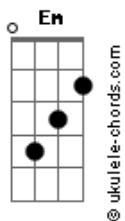

Fernando e Sorocaba - Paguei Pra Ver Você

tom:

Fm (forma dos acordes no tom de Em)

Capostrate na 1ª casa

Intro: Em G D A
Em G D A

[primeira parte]

Em
Quando uma mulher fala pra você vai ter troco
G
Fica esperto, encurta a rédea

O caçador que foi caçado
A
O pescador que foi pescado

Em
A corda estourou pro coração mais fraco

(G D A)

[primeira parte]

Em
Quando uma mulher fala pra você vai ter troco
G
Fica esperto, encurta a rédea

Acordes