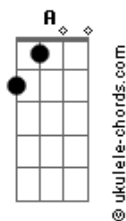

Fernando e Sorocaba - Paguei Pra Ver Você

tom:
Fm (forma dos acordes no tom de Em)
Capostraste na 1ª casa
Intro: Em G D A
Em G D A

[primeira parte]

Em
Quando uma mulher fala pra você vai ter troco
G
Fica esperto, encurta a rédea

Que senão cê toma um tombo
D
Chegou lá na fazenda cortando arame farpado
A
Soltou na rodovia as minhas cabeças de gado
C
Passou o canivete na lata da caminhonete

Pendurou o meu nome no boteco da odete
Em D
Todo mundo me avisou essa daí você não vai domar

[refrão]

Em G D
Eu paguei pra ver você mandar na minha vida

A
Eu fui domar e fui domado
A
Eu fui laçar e fui laçado

Nem deu tempo de largar, já fui largado
Em G D
Eu paguei pra ver você me afundar na bebida

O caçador que foi caçado
A
O pescador que foi pescado
Em
A corda estourou pro coração mais fraco

(G D A)

[primeira parte]

Em
Quando uma mulher fala pra você vai ter troco
G
Fica esperto, encurta a rédea

Acordes

Que senão cê toma um tombo
D
Chegou lá na fazenda cortando arame farpado
A
Soltou na rodovia as minhas cabeças de gado
C
Passou o canivete na lata da caminhonete
Pendurou o meu nome no boteco da odete
Em D
Todo mundo me avisou essa daí você não vai domar

[refrão]

Em G D
Eu paguei pra ver você mandar na minha vida

A
Eu fui domar e fui domado
A
Eu fui laçar e fui laçado

Nem deu tempo de largar, já fui largado
Em G D
Eu paguei pra ver você me afundar na bebida

O caçador que foi caçado
A
O pescador que foi pescado
C Em D

A corda estourou pro coração mais fraco
Em G D
Eu paguei pra ver você mandar na minha vida

A
Eu fui domar e fui domado
A
Eu fui laçar e fui laçado

Nem deu tempo de largar, já fui largado
Em G D
Eu paguei pra ver você me afundar na bebida

O caçador que foi caçado
A
O pescador que foi pescado
Em
A corda estourou pro coração mais fraco

(G D A)

Em
Eu paguei pra ver você