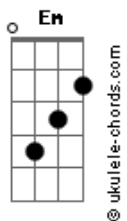

Fernando e Sorocaba - Paguei Pra Ver Você

tom:
Fm (forma dos acordes no tom de Em)
Capostraste na 1ª casa
Intro: Em G D A
Em G D A

[primeira parte]

Em
Quando uma mulher fala pra você vai ter troco
G
Fica esperto, encurta a rédea

Que senão cê toma um tombo
D
Chegou lá na fazenda cortando arame farpado
A
Soltou na rodovia as minhas cabeças de gado
C
Passou o canivete na lata da caminhonete

Pendurou o meu nome no boteco da odete
Em D
Todo mundo me avisou essa daí você não vai domar

[refrão]

Em G D
Eu paguei pra ver você mandar na minha vida

A
Eu fui domar e fui domado
A
Eu fui laçar e fui laçado

Nem deu tempo de largar, já fui largado
Em G D
Eu paguei pra ver você me afundar na bebida

O caçador que foi caçado
A
O pescador que foi pescado
Em
A corda estourou pro coração mais fraco

(G D A)

[primeira parte]

Em
Quando uma mulher fala pra você vai ter troco
G
Fica esperto, encurta a rédea

Acordes

Que senão cê toma um tombo
D
Chegou lá na fazenda cortando arame farpado
A
Soltou na rodovia as minhas cabeças de gado
C
Passou o canivete na lata da caminhonete
Pendurou o meu nome no boteco da odete
Em D
Todo mundo me avisou essa daí você não vai domar

[refrão]

Em G D
Eu paguei pra ver você mandar na minha vida

A
Eu fui domar e fui domado
A
Eu fui laçar e fui laçado

Nem deu tempo de largar, já fui largado
Em G D
Eu paguei pra ver você me afundar na bebida

O caçador que foi caçado
A
O pescador que foi pescado
C Em D

A corda estourou pro coração mais fraco
Em G D
Eu paguei pra ver você mandar na minha vida

A
Eu fui domar e fui domado
A
Eu fui laçar e fui laçado

Nem deu tempo de largar, já fui largado
Em G D
Eu paguei pra ver você me afundar na bebida

O caçador que foi caçado
A
O pescador que foi pescado
Em
A corda estourou pro coração mais fraco

(G D A)

Em
Eu paguei pra ver você