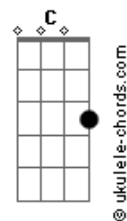

Fernando e Sorocaba - Paguei Pra Ver Você

tom:
Fm (forma dos acordes no tom de Em)
Capostraste na 1ª casa
Intro: Em G D A
Em G D A

[primeira parte]

Em
Quando uma mulher fala pra você vai ter troco
G
Fica esperto, encurta a rédea

Que senão cê toma um tombo
D
Chegou lá na fazenda cortando arame farpado
A
Soltou na rodovia as minhas cabeças de gado
C
Passou o canivete na lata da caminhonete

Pendurou o meu nome no boteco da odete
Em D
Todo mundo me avisou essa daí você não vai domar

[refrão]

Em G D
Eu paguei pra ver você mandar na minha vida

A
Eu fui domar e fui domado
A
Eu fui laçar e fui laçado

Nem deu tempo de largar, já fui largado
Em G D
Eu paguei pra ver você me afundar na bebida

O caçador que foi caçado
A
O pescador que foi pescado
Em
A corda estourou pro coração mais fraco

(G D A)

[primeira parte]

Em
Quando uma mulher fala pra você vai ter troco
G
Fica esperto, encurta a rédea

Acordes

Que senão cê toma um tombo
D
Chegou lá na fazenda cortando arame farpado
A
Soltou na rodovia as minhas cabeças de gado
C
Passou o canivete na lata da caminhonete
Pendurou o meu nome no boteco da odete
Em D
Todo mundo me avisou essa daí você não vai domar

[refrão]

Em G D
Eu paguei pra ver você mandar na minha vida

A
Eu fui domar e fui domado
A
Eu fui laçar e fui laçado

Nem deu tempo de largar, já fui largado
Em G D
Eu paguei pra ver você me afundar na bebida

O caçador que foi caçado
A
O pescador que foi pescado
C Em D

A corda estourou pro coração mais fraco
Em G D
Eu paguei pra ver você mandar na minha vida

A
Eu fui domar e fui domado
A
Eu fui laçar e fui laçado

Nem deu tempo de largar, já fui largado
Em G D
Eu paguei pra ver você me afundar na bebida

O caçador que foi caçado
A
O pescador que foi pescado
Em
A corda estourou pro coração mais fraco

(G D A)

Em
Eu paguei pra ver você