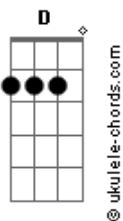

Fernando e Sorocaba - Paguei Pra Ver Você

tom:
Fm (forma dos acordes no tom de Em)
Capostraste na 1ª casa
Intro: Em G D A
Em G D A

[primeira parte]

Em
Quando uma mulher fala pra você vai ter troco
G
Fica esperto, encurta a rédea

Que senão cê toma um tombo
D
Chegou lá na fazenda cortando arame farpado
A
Soltou na rodovia as minhas cabeças de gado
C
Passou o canivete na lata da caminhonete

Pendurou o meu nome no boteco da odete
Em D
Todo mundo me avisou essa daí você não vai domar

[refrão]

Em G D
Eu paguei pra ver você mandar na minha vida

A
Eu fui domar e fui domado
A
Eu fui laçar e fui laçado

Nem deu tempo de largar, já fui largado
Em G D
Eu paguei pra ver você me afundar na bebida

O caçador que foi caçado
A
O pescador que foi pescado
Em
A corda estourou pro coração mais fraco

(G D A)

[primeira parte]

Em
Quando uma mulher fala pra você vai ter troco
G
Fica esperto, encurta a rédea

Acordes

Que senão cê toma um tombo
D
Chegou lá na fazenda cortando arame farpado
A
Soltou na rodovia as minhas cabeças de gado
C
Passou o canivete na lata da caminhonete
Pendurou o meu nome no boteco da odete
Em D
Todo mundo me avisou essa daí você não vai domar

[refrão]

Em G D
Eu paguei pra ver você mandar na minha vida

A
Eu fui domar e fui domado
A
Eu fui laçar e fui laçado

Nem deu tempo de largar, já fui largado
Em G D
Eu paguei pra ver você me afundar na bebida

O caçador que foi caçado
A
O pescador que foi pescado
C Em D

A corda estourou pro coração mais fraco
Em G D
Eu paguei pra ver você mandar na minha vida

A
Eu fui domar e fui domado
A
Eu fui laçar e fui laçado

Nem deu tempo de largar, já fui largado
Em G D
Eu paguei pra ver você me afundar na bebida

O caçador que foi caçado
A
O pescador que foi pescado
Em
A corda estourou pro coração mais fraco

(G D A)

Em
Eu paguei pra ver você