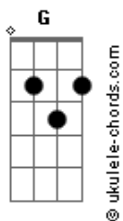

Fernando e Sorocaba - Paguei Pra Ver Você

tom:
Fm (forma dos acordes no tom de Em)
Capostraste na 1ª casa
Intro: Em G D A
Em G D A

[primeira parte]

Em
Quando uma mulher fala pra você vai ter troco
G
Fica esperto, encurta a rédea

Que senão cê toma um tombo
D
Chegou lá na fazenda cortando arame farpado
A
Soltou na rodovia as minhas cabeças de gado
C
Passou o canivete na lata da caminhonete

Pendurou o meu nome no boteco da odete
Em D
Todo mundo me avisou essa daí você não vai domar

[refrão]

Em G D
Eu paguei pra ver você mandar na minha vida

A
Eu fui domar e fui domado
A
Eu fui laçar e fui laçado

Nem deu tempo de largar, já fui largado
Em G D
Eu paguei pra ver você me afundar na bebida

O caçador que foi caçado
A
O pescador que foi pescado
Em
A corda estourou pro coração mais fraco

(G D A)

[primeira parte]

Em
Quando uma mulher fala pra você vai ter troco
G
Fica esperto, encurta a rédea

Acordes

Que senão cê toma um tombo
D
Chegou lá na fazenda cortando arame farpado
A
Soltou na rodovia as minhas cabeças de gado
C
Passou o canivete na lata da caminhonete
Pendurou o meu nome no boteco da odete
Em D
Todo mundo me avisou essa daí você não vai domar

[refrão]

Em G D
Eu paguei pra ver você mandar na minha vida

A
Eu fui domar e fui domado
A
Eu fui laçar e fui laçado

Nem deu tempo de largar, já fui largado
Em G D
Eu paguei pra ver você me afundar na bebida

O caçador que foi caçado
A
O pescador que foi pescado
C Em D

A corda estourou pro coração mais fraco
Em G D
Eu paguei pra ver você mandar na minha vida

A
Eu fui domar e fui domado
A
Eu fui laçar e fui laçado

Nem deu tempo de largar, já fui largado
Em G D
Eu paguei pra ver você me afundar na bebida

O caçador que foi caçado
A
O pescador que foi pescado
Em
A corda estourou pro coração mais fraco

(G D A)

Em
Eu paguei pra ver você