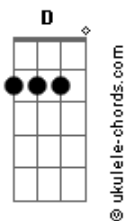

Fernando e Sorocaba - Paguei Pra Ver Você

tom:
Fm (forma dos acordes no tom de Em)
Capostraste na 1ª casa
Intro: Em G D A
Em G D A

[primeira parte]

Em
Quando uma mulher fala pra você vai ter troco
G
Fica esperto, encurta a rédea

Que senão cê toma um tombo
D
Chegou lá na fazenda cortando arame farpado
A
Soltou na rodovia as minhas cabeças de gado
C
Passou o canivete na lata da caminhonete

Pendurou o meu nome no boteco da odete
Em D
Todo mundo me avisou essa daí você não vai domar

[refrão]

Em G D
Eu paguei pra ver você mandar na minha vida

A
Eu fui domar e fui domado
A
Eu fui laçar e fui laçado

Nem deu tempo de largar, já fui largado
Em G D
Eu paguei pra ver você me afundar na bebida

O caçador que foi caçado
A
O pescador que foi pescado
Em
A corda estourou pro coração mais fraco

(G D A)

[primeira parte]

Em
Quando uma mulher fala pra você vai ter troco
G
Fica esperto, encurta a rédea

Acordes

Que senão cê toma um tombo
D
Chegou lá na fazenda cortando arame farpado
A
Soltou na rodovia as minhas cabeças de gado
C
Passou o canivete na lata da caminhonete
Pendurou o meu nome no boteco da odete
Em D
Todo mundo me avisou essa daí você não vai domar

[refrão]

Em G D
Eu paguei pra ver você mandar na minha vida

A
Eu fui domar e fui domado
A
Eu fui laçar e fui laçado

Nem deu tempo de largar, já fui largado
Em G D
Eu paguei pra ver você me afundar na bebida

O caçador que foi caçado
A
O pescador que foi pescado
C Em D

A corda estourou pro coração mais fraco
Em G D
Eu paguei pra ver você mandar na minha vida

A
Eu fui domar e fui domado
A
Eu fui laçar e fui laçado

Nem deu tempo de largar, já fui largado
Em G D
Eu paguei pra ver você me afundar na bebida

O caçador que foi caçado
A
O pescador que foi pescado
Em
A corda estourou pro coração mais fraco

(G D A)

Em
Eu paguei pra ver você