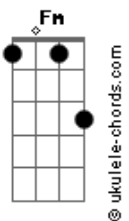

Fernando e Sorocaba - Paguei Pra Ver Você

tom:
Fm (forma dos acordes no tom de Em)
Capostraste na 1ª casa
Intro: Em G D A
Em G D A

[primeira parte]

Em
Quando uma mulher fala pra você vai ter troco
G
Fica esperto, encurta a rédea

Que senão cê toma um tombo
D
Chegou lá na fazenda cortando arame farpado
A
Soltou na rodovia as minhas cabeças de gado
C
Passou o canivete na lata da caminhonete

Pendurou o meu nome no boteco da odete
Em D
Todo mundo me avisou essa daí você não vai domar

[refrão]

Em G D
Eu paguei pra ver você mandar na minha vida

A
Eu fui domar e fui domado
A
Eu fui laçar e fui laçado

Nem deu tempo de largar, já fui largado
Em G D
Eu paguei pra ver você me afundar na bebida

O caçador que foi caçado
A
O pescador que foi pescado
Em
A corda estourou pro coração mais fraco

(G D A)

[primeira parte]

Em
Quando uma mulher fala pra você vai ter troco
G
Fica esperto, encurta a rédea

Acordes

Que senão cê toma um tombo
D
Chegou lá na fazenda cortando arame farpado
A
Soltou na rodovia as minhas cabeças de gado
C
Passou o canivete na lata da caminhonete
Pendurou o meu nome no boteco da odete
Em D
Todo mundo me avisou essa daí você não vai domar

[refrão]

Em G D
Eu paguei pra ver você mandar na minha vida

A
Eu fui domar e fui domado
A
Eu fui laçar e fui laçado

Nem deu tempo de largar, já fui largado
Em G D
Eu paguei pra ver você me afundar na bebida

O caçador que foi caçado
A
O pescador que foi pescado
C Em D

A corda estourou pro coração mais fraco
Em G D
Eu paguei pra ver você mandar na minha vida

A
Eu fui domar e fui domado
A
Eu fui laçar e fui laçado

Nem deu tempo de largar, já fui largado
Em G D
Eu paguei pra ver você me afundar na bebida

O caçador que foi caçado
A
O pescador que foi pescado
Em
A corda estourou pro coração mais fraco

(G D A)

Em
Eu paguei pra ver você