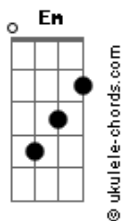

Fernando e Sorocaba - Paguei Pra Ver Você

tom:
Fm (forma dos acordes no tom de Em)
Capostraste na 1ª casa
Intro: Em G D A
Em G D A

[primeira parte]

Em
Quando uma mulher fala pra você vai ter troco
G
Fica esperto, encurta a rédea

Que senão cê toma um tombo
D
Chegou lá na fazenda cortando arame farpado
A
Soltou na rodovia as minhas cabeças de gado
C
Passou o canivete na lata da caminhonete

Pendurou o meu nome no boteco da odete
Em D
Todo mundo me avisou essa daí você não vai domar

[refrão]

Em G D
Eu paguei pra ver você mandar na minha vida

A
Eu fui domar e fui domado
A
Eu fui laçar e fui laçado

Nem deu tempo de largar, já fui largado
Em G D
Eu paguei pra ver você me afundar na bebida

O caçador que foi caçado
A
O pescador que foi pescado
Em
A corda estourou pro coração mais fraco

(G D A)

[primeira parte]

Em
Quando uma mulher fala pra você vai ter troco
G
Fica esperto, encurta a rédea

Acordes

Que senão cê toma um tombo
D
Chegou lá na fazenda cortando arame farpado
A
Soltou na rodovia as minhas cabeças de gado
C
Passou o canivete na lata da caminhonete
Pendurou o meu nome no boteco da odete
Em D
Todo mundo me avisou essa daí você não vai domar

[refrão]

Em G D
Eu paguei pra ver você mandar na minha vida

A
Eu fui domar e fui domado
A
Eu fui laçar e fui laçado

Nem deu tempo de largar, já fui largado
Em G D
Eu paguei pra ver você me afundar na bebida

O caçador que foi caçado
A
O pescador que foi pescado
C Em D

A corda estourou pro coração mais fraco
Em G D
Eu paguei pra ver você mandar na minha vida

A
Eu fui domar e fui domado
A
Eu fui laçar e fui laçado

Nem deu tempo de largar, já fui largado
Em G D
Eu paguei pra ver você me afundar na bebida

O caçador que foi caçado
A
O pescador que foi pescado
Em
A corda estourou pro coração mais fraco

(G D A)

Em
Eu paguei pra ver você