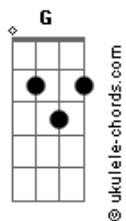

Fernando e Sorocaba - Paguei Pra Ver Você

tom:
Fm (forma dos acordes no tom de Em)
Capostraste na 1ª casa
Intro: Em G D A
Em G D A

[primeira parte]

Em
Quando uma mulher fala pra você vai ter troco
G
Fica esperto, encurta a rédea

Que senão cê toma um tombo
D
Chegou lá na fazenda cortando arame farpado
A
Soltou na rodovia as minhas cabeças de gado
C
Passou o canivete na lata da caminhonete

Pendurou o meu nome no boteco da odete
Em D
Todo mundo me avisou essa daí você não vai domar

[refrão]

Em G D
Eu paguei pra ver você mandar na minha vida

A
Eu fui domar e fui domado
A
Eu fui laçar e fui laçado

Nem deu tempo de largar, já fui largado
Em G D
Eu paguei pra ver você me afundar na bebida

O caçador que foi caçado
A
O pescador que foi pescado
Em
A corda estourou pro coração mais fraco

(G D A)

[primeira parte]

Em
Quando uma mulher fala pra você vai ter troco
G
Fica esperto, encurta a rédea

Acordes

Que senão cê toma um tombo
D
Chegou lá na fazenda cortando arame farpado
A
Soltou na rodovia as minhas cabeças de gado
C
Passou o canivete na lata da caminhonete
Pendurou o meu nome no boteco da odete
Em D
Todo mundo me avisou essa daí você não vai domar

[refrão]

Em G D
Eu paguei pra ver você mandar na minha vida

A
Eu fui domar e fui domado
A
Eu fui laçar e fui laçado

Nem deu tempo de largar, já fui largado
Em G D
Eu paguei pra ver você me afundar na bebida

O caçador que foi caçado
A
O pescador que foi pescado
C Em D

A corda estourou pro coração mais fraco
Em G D
Eu paguei pra ver você mandar na minha vida

A
Eu fui domar e fui domado
A
Eu fui laçar e fui laçado

Nem deu tempo de largar, já fui largado
Em G D
Eu paguei pra ver você me afundar na bebida

O caçador que foi caçado
A
O pescador que foi pescado
Em
A corda estourou pro coração mais fraco

(G D A)

Em
Eu paguei pra ver você