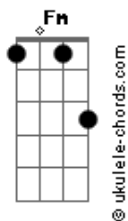

Fernando e Sorocaba - Paguei Pra Ver Você

tom:

Fm (forma dos acordes no tom de Em)

Capostrate na 1ª casa

Intro: Em G D A
Em G D A

[primeira parte]

Em
Quando uma mulher fala pra você vai ter troco
G
Fica esperto, encurta a rédea

O caçador que foi caçado
A
O pescador que foi pescado

Em
A corda estourou pro coração mais fraco

(G D A)

[primeira parte]

Em
Quando uma mulher fala pra você vai ter troco
G
Fica esperto, encurta a rédea

Acordes