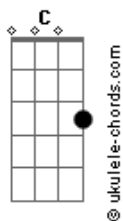

Fernando e Sorocaba - Paguei Pra Ver Você

tom:
Fm (forma dos acordes no tom de Em)
Capostraste na 1ª casa
Intro: Em G D A
Em G D A

[primeira parte]

Em
Quando uma mulher fala pra você vai ter troco
G
Fica esperto, encurta a rédea

Que senão cê toma um tombo
D
Chegou lá na fazenda cortando arame farpado
A
Soltou na rodovia as minhas cabeças de gado
C
Passou o canivete na lata da caminhonete

Pendurou o meu nome no boteco da odete
Em D
Todo mundo me avisou essa daí você não vai domar

[refrão]

Em G D
Eu paguei pra ver você mandar na minha vida

A
Eu fui domar e fui domado
A
Eu fui laçar e fui laçado

Nem deu tempo de largar, já fui largado
Em G D
Eu paguei pra ver você me afundar na bebida

O caçador que foi caçado
A
O pescador que foi pescado
Em
A corda estourou pro coração mais fraco

(G D A)

[primeira parte]

Em
Quando uma mulher fala pra você vai ter troco
G
Fica esperto, encurta a rédea

Acordes

Que senão cê toma um tombo
D
Chegou lá na fazenda cortando arame farpado
A
Soltou na rodovia as minhas cabeças de gado
C
Passou o canivete na lata da caminhonete
Pendurou o meu nome no boteco da odete
Em D
Todo mundo me avisou essa daí você não vai domar

[refrão]

Em G D
Eu paguei pra ver você mandar na minha vida

A
Eu fui domar e fui domado
A
Eu fui laçar e fui laçado

Nem deu tempo de largar, já fui largado
Em G D
Eu paguei pra ver você me afundar na bebida

O caçador que foi caçado
A
O pescador que foi pescado
C Em D

A corda estourou pro coração mais fraco
Em G D
Eu paguei pra ver você mandar na minha vida

A
Eu fui domar e fui domado
A
Eu fui laçar e fui laçado

Nem deu tempo de largar, já fui largado
Em G D
Eu paguei pra ver você me afundar na bebida

O caçador que foi caçado
A
O pescador que foi pescado
Em
A corda estourou pro coração mais fraco

(G D A)

Em
Eu paguei pra ver você