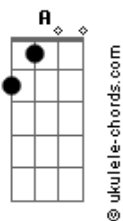

Fernando e Sorocaba - Paguei Pra Ver Você

tom:
Fm (forma dos acordes no tom de Em)
Capostraste na 1ª casa
Intro: Em G D A
Em G D A

[primeira parte]

Em
Quando uma mulher fala pra você vai ter troco
G
Fica esperto, encurta a rédea

Que senão cê toma um tombo
D
Chegou lá na fazenda cortando arame farpado
A
Soltou na rodovia as minhas cabeças de gado
C
Passou o canivete na lata da caminhonete

Pendurou o meu nome no boteco da odete
Em D
Todo mundo me avisou essa daí você não vai domar

[refrão]

Em G D
Eu paguei pra ver você mandar na minha vida

A
Eu fui domar e fui domado
A
Eu fui laçar e fui laçado

Nem deu tempo de largar, já fui largado
Em G D
Eu paguei pra ver você me afundar na bebida

O caçador que foi caçado
A
O pescador que foi pescado
Em
A corda estourou pro coração mais fraco

(G D A)

[primeira parte]

Em
Quando uma mulher fala pra você vai ter troco
G
Fica esperto, encurta a rédea

Acordes

Que senão cê toma um tombo
D
Chegou lá na fazenda cortando arame farpado
A
Soltou na rodovia as minhas cabeças de gado
C
Passou o canivete na lata da caminhonete
Pendurou o meu nome no boteco da odete
Em D
Todo mundo me avisou essa daí você não vai domar

[refrão]

Em G D
Eu paguei pra ver você mandar na minha vida

A
Eu fui domar e fui domado
A
Eu fui laçar e fui laçado

Nem deu tempo de largar, já fui largado
Em G D
Eu paguei pra ver você me afundar na bebida

O caçador que foi caçado
A
O pescador que foi pescado
C Em D

A corda estourou pro coração mais fraco
Em G D
Eu paguei pra ver você mandar na minha vida

A
Eu fui domar e fui domado
A
Eu fui laçar e fui laçado

Nem deu tempo de largar, já fui largado
Em G D
Eu paguei pra ver você me afundar na bebida

O caçador que foi caçado
A
O pescador que foi pescado
Em
A corda estourou pro coração mais fraco

(G D A)

Em
Eu paguei pra ver você