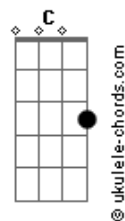

Fernando e Sorocaba - Paguei Pra Ver Você

tom:

Fm (forma dos acordes no tom de Em)

Capostrate na 1ª casa

Intro: Em G D A
Em G D A

[primeira parte]

Em
Quando uma mulher fala pra você vai ter troco
G
Fica esperto, encurta a rédea

O caçador que foi caçado
A
O pescador que foi pescado

Em
A corda estourou pro coração mais fraco

(G D A)

[primeira parte]

Em
Quando uma mulher fala pra você vai ter troco
G
Fica esperto, encurta a rédea

Acordes