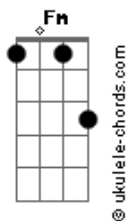

Fernando e Sorocaba - Paguei Pra Ver Você

tom:
Fm (forma dos acordes no tom de Em)
Capostraste na 1ª casa
Intro: Em G D A
Em G D A

[primeira parte]

Em
Quando uma mulher fala pra você vai ter troco
G
Fica esperto, encurta a rédea

Que senão cê toma um tombo
D
Chegou lá na fazenda cortando arame farpado
A
Soltou na rodovia as minhas cabeças de gado
C
Passou o canivete na lata da caminhonete

Pendurou o meu nome no boteco da odete
Em D
Todo mundo me avisou essa daí você não vai domar

[refrão]

Em G D
Eu paguei pra ver você mandar na minha vida

A
Eu fui domar e fui domado
A
Eu fui laçar e fui laçado

Nem deu tempo de largar, já fui largado
Em G D
Eu paguei pra ver você me afundar na bebida

O caçador que foi caçado
A
O pescador que foi pescado
Em
A corda estourou pro coração mais fraco

(G D A)

[primeira parte]

Em
Quando uma mulher fala pra você vai ter troco
G
Fica esperto, encurta a rédea

Acordes

Que senão cê toma um tombo
D
Chegou lá na fazenda cortando arame farpado
A
Soltou na rodovia as minhas cabeças de gado
C
Passou o canivete na lata da caminhonete
Pendurou o meu nome no boteco da odete
Em D
Todo mundo me avisou essa daí você não vai domar

[refrão]

Em G D
Eu paguei pra ver você mandar na minha vida

A
Eu fui domar e fui domado
A
Eu fui laçar e fui laçado

Nem deu tempo de largar, já fui largado
Em G D
Eu paguei pra ver você me afundar na bebida

O caçador que foi caçado
A
O pescador que foi pescado
C Em D

A corda estourou pro coração mais fraco
Em G D
Eu paguei pra ver você mandar na minha vida

A
Eu fui domar e fui domado
A
Eu fui laçar e fui laçado

Nem deu tempo de largar, já fui largado
Em G D
Eu paguei pra ver você me afundar na bebida

O caçador que foi caçado
A
O pescador que foi pescado
Em
A corda estourou pro coração mais fraco

(G D A)

Em
Eu paguei pra ver você