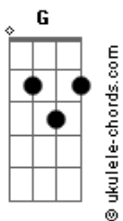

Fernando e Sorocaba - Paguei Pra Ver Você

tom:
Fm (forma dos acordes no tom de Em)
Capostraste na 1ª casa
Intro: Em G D A
Em G D A

[primeira parte]

Em
Quando uma mulher fala pra você vai ter troco
G
Fica esperto, encurta a rédea

Que senão cê toma um tombo
D
Chegou lá na fazenda cortando arame farpado
A
Soltou na rodovia as minhas cabeças de gado
C
Passou o canivete na lata da caminhonete

Pendurou o meu nome no boteco da odete
Em D
Todo mundo me avisou essa daí você não vai domar

[refrão]

Em G D
Eu paguei pra ver você mandar na minha vida

A
Eu fui domar e fui domado
A
Eu fui laçar e fui laçado

Nem deu tempo de largar, já fui largado
Em G D
Eu paguei pra ver você me afundar na bebida

O caçador que foi caçado
A
O pescador que foi pescado
Em
A corda estourou pro coração mais fraco

(G D A)

[primeira parte]

Em
Quando uma mulher fala pra você vai ter troco
G
Fica esperto, encurta a rédea

Acordes

Que senão cê toma um tombo
D
Chegou lá na fazenda cortando arame farpado
A
Soltou na rodovia as minhas cabeças de gado
C
Passou o canivete na lata da caminhonete
Pendurou o meu nome no boteco da odete
Em D
Todo mundo me avisou essa daí você não vai domar

[refrão]

Em G D
Eu paguei pra ver você mandar na minha vida

A
Eu fui domar e fui domado
A
Eu fui laçar e fui laçado

Nem deu tempo de largar, já fui largado
Em G D
Eu paguei pra ver você me afundar na bebida

O caçador que foi caçado
A
O pescador que foi pescado
C Em D

A corda estourou pro coração mais fraco
Em G D
Eu paguei pra ver você mandar na minha vida

A
Eu fui domar e fui domado
A
Eu fui laçar e fui laçado

Nem deu tempo de largar, já fui largado
Em G D
Eu paguei pra ver você me afundar na bebida

O caçador que foi caçado
A
O pescador que foi pescado
Em
A corda estourou pro coração mais fraco

(G D A)

Em
Eu paguei pra ver você