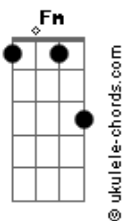

Fernando e Sorocaba - Paguei Pra Ver Você

tom:
Fm (forma dos acordes no tom de Em)
Capostraste na 1ª casa
Intro: Em G D A
Em G D A

[primeira parte]

Em
Quando uma mulher fala pra você vai ter troco
G
Fica esperto, encurta a rédea

Que senão cê toma um tombo
D
Chegou lá na fazenda cortando arame farpado
A
Soltou na rodovia as minhas cabeças de gado
C
Passou o canivete na lata da caminhonete

Pendurou o meu nome no boteco da odete
Em D
Todo mundo me avisou essa daí você não vai domar

[refrão]

Em G D
Eu paguei pra ver você mandar na minha vida

A
Eu fui domar e fui domado
A
Eu fui laçar e fui laçado

Nem deu tempo de largar, já fui largado
Em G D
Eu paguei pra ver você me afundar na bebida

O caçador que foi caçado
A
O pescador que foi pescado
Em
A corda estourou pro coração mais fraco

(G D A)

[primeira parte]

Em
Quando uma mulher fala pra você vai ter troco
G
Fica esperto, encurta a rédea

Acordes

Que senão cê toma um tombo
D
Chegou lá na fazenda cortando arame farpado
A
Soltou na rodovia as minhas cabeças de gado
C
Passou o canivete na lata da caminhonete
Pendurou o meu nome no boteco da odete
Em D
Todo mundo me avisou essa daí você não vai domar

[refrão]

Em G D
Eu paguei pra ver você mandar na minha vida

A
Eu fui domar e fui domado
A
Eu fui laçar e fui laçado

Nem deu tempo de largar, já fui largado
Em G D
Eu paguei pra ver você me afundar na bebida

O caçador que foi caçado
A
O pescador que foi pescado
C Em D

A corda estourou pro coração mais fraco
Em G D
Eu paguei pra ver você mandar na minha vida

A
Eu fui domar e fui domado
A
Eu fui laçar e fui laçado

Nem deu tempo de largar, já fui largado
Em G D
Eu paguei pra ver você me afundar na bebida

O caçador que foi caçado
A
O pescador que foi pescado
Em
A corda estourou pro coração mais fraco

(G D A)

Em
Eu paguei pra ver você