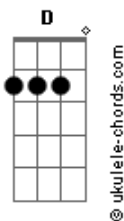

Fernando e Sorocaba - Paguei Pra Ver Você

tom:

Fm (forma dos acordes no tom de Em)

Capostrate na 1ª casa

Intro: Em G D A
Em G D A

[primeira parte]

Em
Quando uma mulher fala pra você vai ter troco
G
Fica esperto, encurta a rédea

O caçador que foi caçado
A
O pescador que foi pescado

Em
A corda estourou pro coração mais fraco

(G D A)

[primeira parte]

Em
Quando uma mulher fala pra você vai ter troco
G
Fica esperto, encurta a rédea

Acordes