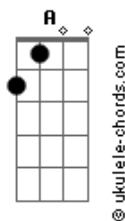

Fernando e Sorocaba - Paguei Pra Ver Você

tom:

Fm (forma dos acordes no tom de Em)

Capostrate na 1ª casa

Intro: Em G D A
Em G D A

[primeira parte]

Em
Quando uma mulher fala pra você vai ter troco
G
Fica esperto, encurta a rédea

O caçador que foi caçado
A
O pescador que foi pescado

Em
A corda estourou pro coração mais fraco

(G D A)

[primeira parte]

Em
Quando uma mulher fala pra você vai ter troco
G
Fica esperto, encurta a rédea

Acordes