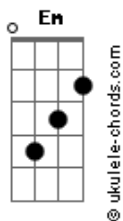

Fernando e Sorocaba - Paguei Pra Ver Você

tom:
Fm (forma dos acordes no tom de Em)
Capostraste na 1ª casa
Intro: Em G D A
Em G D A

[primeira parte]

Em
Quando uma mulher fala pra você vai ter troco
G
Fica esperto, encurta a rédea

Que senão cê toma um tombo
D
Chegou lá na fazenda cortando arame farpado
A
Soltou na rodovia as minhas cabeças de gado
C
Passou o canivete na lata da caminhonete

Pendurou o meu nome no boteco da odete
Em D
Todo mundo me avisou essa daí você não vai domar

[refrão]

Em G D
Eu paguei pra ver você mandar na minha vida

A
Eu fui domar e fui domado
A
Eu fui laçar e fui laçado

Nem deu tempo de largar, já fui largado
Em G D
Eu paguei pra ver você me afundar na bebida

O caçador que foi caçado
A
O pescador que foi pescado
Em
A corda estourou pro coração mais fraco

(G D A)

[primeira parte]

Em
Quando uma mulher fala pra você vai ter troco
G
Fica esperto, encurta a rédea

Acordes

Que senão cê toma um tombo
D
Chegou lá na fazenda cortando arame farpado
A
Soltou na rodovia as minhas cabeças de gado
C
Passou o canivete na lata da caminhonete
Pendurou o meu nome no boteco da odete
Em D
Todo mundo me avisou essa daí você não vai domar

[refrão]

Em G D
Eu paguei pra ver você mandar na minha vida

A
Eu fui domar e fui domado
A
Eu fui laçar e fui laçado

Nem deu tempo de largar, já fui largado
Em G D
Eu paguei pra ver você me afundar na bebida

O caçador que foi caçado
A
O pescador que foi pescado
C Em D

A corda estourou pro coração mais fraco
Em G D
Eu paguei pra ver você mandar na minha vida

A
Eu fui domar e fui domado
A
Eu fui laçar e fui laçado

Nem deu tempo de largar, já fui largado
Em G D
Eu paguei pra ver você me afundar na bebida

O caçador que foi caçado
A
O pescador que foi pescado
Em
A corda estourou pro coração mais fraco

(G D A)

Em
Eu paguei pra ver você