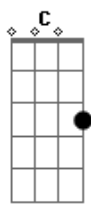

© ukulele-chords.com