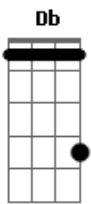

C G
Secando as lágrimas com o cabelo no rosto
Am G
E eu me perguntando quem seria o louco
F G Am
De te deixar assim, tão só
Dm Am
Ah se fosse eu, você estaria agora no banco do passageiro
F Dm
Eu erraria o caminho pra ficar mais tempo
G C
Com você, onde já se viu
G
Um anjo desses perdido na rua
Dm
O que fizeram com você foi covardia
F
Hoje você não vai embora sozinha
G C
Entra no carro e não sai mais da minha vida
C
Um anjo desses perdido na rua
G Dm
O que fizeram com você foi covardia
F
Hoje você não vai embora sozinha
G C
Entra no carro e não sai mais da minha vida
G
Um anjo desses perdido na rua
Dm
O que fizeram com você foi covardia
F
Hoje você não vai embora sozinha
G C
Entra no carro e não sai mais da minha vida
G Dm
Um anjo desses perdido na rua
Dm
O que fizeram com você foi covardia
F
Hoje você não vai embora sozinha
G C G Dm F
Entra no carro e não sai mais da minha vida
C
Entra no carro e não sai mais da minha vida

Acordes

© ukulele-chords.com