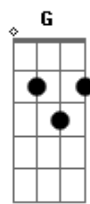

© ukulele-chords.com