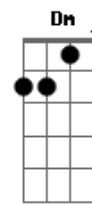

© ukulele-chords.com