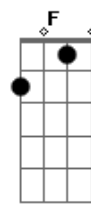

© ukulele-chords.com