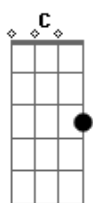

© ukulele-chords.com