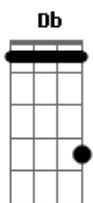

C G
Secando as lágrimas com o cabelo no rosto
Am7 G
E eu me perguntando quem seria o louco
F G Am7
De te deixar assim, tão só
Dm7 Am7
Ah se fosse eu, você estaria agora no banco do passageiro
F Dm7
Eu erraria o caminho pra ficar mais tempo
G C
Com você, onde já se viu
G
Um anjo desses perdido na rua
Dm7
O que fizeram com você foi covardia
F
Hoje você não vai embora sozinha
G C
Entra no carro e não sai mais da minha vida
C
Um anjo desses perdido na rua
G Dm7
O que fizeram com você foi covardia
F
Hoje você não vai embora sozinha
G C
Entra no carro e não sai mais da minha vida
G
Um anjo desses perdido na rua
Dm7
O que fizeram com você foi covardia
F
Hoje você não vai embora sozinha
G C
Entra no carro e não sai mais da minha vida
G Dm7
Um anjo desses perdido na rua
Dm7
O que fizeram com você foi covardia
F
Hoje você não vai embora sozinha
G C G Dm7 F
Entra no carro e não sai mais da minha vida
C
Entra no carro e não sai mais da minha vida

Acordes

© ukulele-chords.com