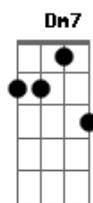

© ukulele-chords.com