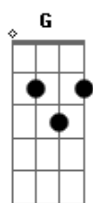

© ukulele-chords.com