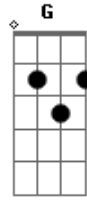

© ukulele-chords.com