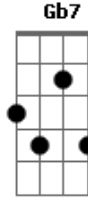

© ukulele-chords.com