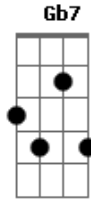

© ukulele-chords.com