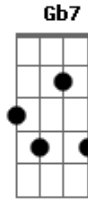

© ukulele-chords.com