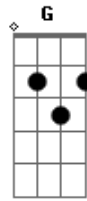

© ukulele-chords.com