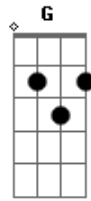

© ukulele-chords.com