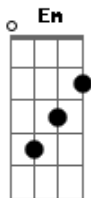

© ukulele-chords.com