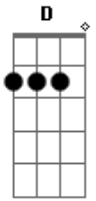

Fernando e Sorocaba - Noite Enluarada

Tom: G

(intro) G D C G D C G

Outra versão mais fácil do solo

G D
Noite enluarada
Em D C
Hoje vou te amar
G Am
Ponho o carro na estrada
D G
E saio a te procurar
D Em
O amor não foi feito
D D D C
Pra se desperdiçar
G Am
Vou bater em sua porta
D C
Te convidar pra dançar, Ah!, Ah!, Ah!, Ah!
G C
Você é tão bela
G C
Tão jovem também
G Am
Vamos curtir a noite, Ih, Ei

D C
Juntinhos meu bem
G C
Olha agora pro céu
G C
E veja as estrelas
G Am
Você é a mais bela, Ah, Ah
Não vou dormir
D D D D D G
Não quero perdê-la
(refrão 2x)
D Em
E nessa noite com você eu quero estar
C G
Do seu lado até o dia clarear
D Em
No meu cantinho do sertão
C G
Fazer de tudo pra ganhar seu coração
G D Em C
IÊ!, Êh!, IH, ÊI!
G D Em C G
IÊ!, EH!, IH, EI!
(solo) D Em C G D Em C G
(repete tudo)
(repete refrão 2x)

Acordes

© ukulele-chords.com