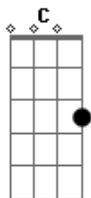

© ukulele-chords.com