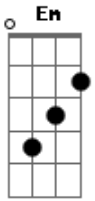

© ukulele-chords.com