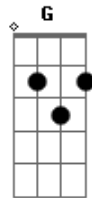

Segunda Parte:

É que as vezes me pego pensando
 Quanto eu já fui feliz
 É, um dia fui feliz

E|-----5-| e|-----|
 B|-5h7---| B|-----|
 G|-----| e outro violão G|----2p0-|
 D|-----| ao mesmo tempo tocando: D|-0h2-|
 A|-----| A|-----|
 E|-----| E|-----|

(Intro)

Solo gaita:

Segunda Parte :

D E A

Acordes

© ukulele-chords.com

© ukulele-chords.com

© ukulele-chords.com