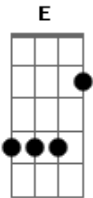

Segunda Parte:

É que as vezes me pego pensando
 Quanto eu já fui feliz
 É, um dia fui feliz

E|-----5-| e|-----|
 B|-5h7---| B|-----|
 G|-----| e outro violão G|----2p0-|
 D|-----| ao mesmo tempo tocando: D|-0h2-|
 A|-----| A|-----|
 E|-----| E|-----|

(Intro)

Solo gaita:

Segunda Parte :

D E A

Acordes

© ukulele-chords.com

© ukulele-chords.com

© ukulele-chords.com

E|-----5-| e|-----|
 B|-5h7---| B|-----|
 G|-----| e outro violão G|----2p0-|
 D|-----| ao mesmo tempo tocando: D|-0h2-|
 A|-----| A|-----|
 E|-----| E|-----|

Refrão:

O futebol meu violão meu carro meus amigos
 Já não significam nada sem você comigo
 Domingo sem você tem cara de segunda-feira
 Não tenho mais para quem ligar a madrugada inteira