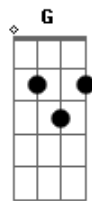

Segunda Parte:

É que as vezes me pego pensando
 Quanto eu já fui feliz
 É, um dia fui feliz

E|-----5-| e|-----|
 B|-5h7---| B|-----|
 G|-----| e outro violão G|----2p0-|
 D|-----| ao mesmo tempo tocando: D|-0h2-|
 A|-----| A|-----|
 E|-----| E|-----|

(Intro)

Solo gaita:

Segunda Parte :

D E A

Acordes

© ukulele-chords.com

© ukulele-chords.com

© ukulele-chords.com