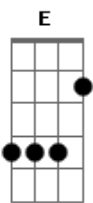

Segunda Parte:

É que as vezes me pego pensando
Quanto eu já fui feliz
É, um dia fui feliz

E|-----5-| e|-----|
B|-5h7---| B|-----|
G|-----| e outro violão G|----2p0-|
D|-----| ao mesmo tempo tocando: D|-0h2-|
A|-----| A|-----|
E|-----| E|-----|

(Intro)

Solo gaita:

Segunda Parte :

D E A

Acordes

© ukulele-chords.com

© ukulele-chords.com

© ukulele-chords.com

E|-----5-| e|-----|
B|-5h7---| B|-----|
G|-----| e outro violão G|----2p0-|
D|-----| ao mesmo tempo tocando: D|-0h2-|
A|-----| A|-----|
E|-----| E|-----|

Refrão:

O futebol meu violão meu carro meus amigos
Já não significam nada sem você comigo
Domingo sem você tem cara de segunda-feira
Não tenho mais para quem ligar a madrugada inteira