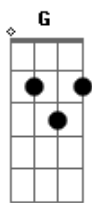

Segunda Parte:

É que as vezes me pego pensando
Quanto eu já fui feliz
É, um dia fui feliz

E|-----5-| e|-----|
B|-5h7---| B|-----|
G|-----| e outro violão G|----2p0-|
D|-----| ao mesmo tempo tocando: D|-0h2-|
A|-----| A|-----|
E|-----| E|-----|

(Intro)

Solo gaita:

Segunda Parte :

D E A

Acordes

© ukulele-chords.com

© ukulele-chords.com

© ukulele-chords.com