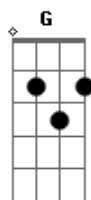

Segunda Parte:

É que as vezes me pego pensando
 Quanto eu já fui feliz
 É, um dia fui feliz

E|-----5-| e|-----|
 B|-5h7---| B|-----|
 G|-----| e outro violão G|----2p0-|
 D|-----| ao mesmo tempo tocando: D|-0h2-|
 A|-----| A|-----|
 E|-----| E|-----|

(Intro)

Solo gaita:

Segunda Parte :

D E A

Acordes

© ukulele-chords.com

© ukulele-chords.com

© ukulele-chords.com