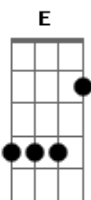

Segunda Parte:

É que as vezes me pego pensando
 Quanto eu já fui feliz
 É, um dia fui feliz

E|-----5-| e|-----|
 B|-5h7---| B|-----|
 G|-----| e outro violão G|----2p0-|
 D|-----| ao mesmo tempo tocando: D|-0h2-|
 A|-----| A|-----|
 E|-----| E|-----|

(Intro)

Solo gaita:

Segunda Parte :

D E A

Acordes

© ukulele-chords.com

© ukulele-chords.com

© ukulele-chords.com

E|-----5-| e|-----|
 B|-5h7---| B|-----|
 G|-----| e outro violão G|----2p0-|
 D|-----| ao mesmo tempo tocando: D|-0h2-|
 A|-----| A|-----|
 E|-----| E|-----|

Refrão:

O futebol meu violão meu carro meus amigos
 Já não significam nada sem você comigo
 Domingo sem você tem cara de segunda-feira
 Não tenho mais para quem ligar a madrugada inteira