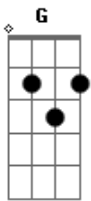

Fernando e Sorocaba - Na Sua Janela

Tom: G

Intro: G D C G D C

Um anjo sentou na sua janela

Pra ouvir os seus segredos

Te viu chorar sozinha

Abraçada ao travesseiro

O seu quarto estava escuro

E o seu olhar acesso

O seu anjo da guarda

Me procurou sem jeito

Veio me pedir vai lá

É de você que ela precisa

Veio me pedir vai lá

Solo: G D C

Um anjo sentou na sua janela

Pra entender as suas mágoas

E viu toda a tristeza

Que morava em sua lágrima

O seu quarto estava escuro

E o seu olhar aceso

O seu anjo da guarda

Me procurou sem jeito

Veio me pedir vai lá

É de você que ela precisa

Veio me pedir vai lá

É de você que ela precisa

Veio me pedir vai lá

É de você que ela precisa

Veio me pedir vai lá

Um anjo sentou na sua janela

Acordes

© ukulele-chords.com