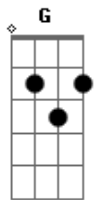

Fernando e Sorocaba - Minha Paixão É a Estrada

Tom: G

(intro) D C C D

D C G
 Roda, gira a roda, vai rodando Mais um caminhão passando,
 D D C
 Vai cortando o estradão Vida de mais um caminhoneiro,
 G D
 Viajante, estradeiro, Tem no peito uma paixão
 D C G
 Sonho de quem quer vencer na vida Pega a chave, dá partida
 gruda nessa direção
 D C G
 Tenha muita fé, conte com a sorte Esse chão do sul ao norte,
 D G C
 Esta na palma de suas mãos

(refrão)

A G D A
 Minha paixão é a estrada Meu caminhão, minha pousada

A G D A G D
 Por onde passo, fica a saudade, Na chuva ou no frio
 A D
 Minha casa é o Brasil, em todas as cidades
 D C G
 Ouço um motor batendo alto Os pneus cortam o asfalto
 D D C
 A paisagem é a natureza Vejo ao longe uma linda cascata
 G D
 Desço e entro nessa mata Me refresco com a beleza

D C G
 Vivo a vida feito um passarinho Só que levo o meu ninho para
 onde eu quiser
 D C G
 E a foto no retrovisor Levo a minha linda flor
 D G C
 Meu amor, minha mulher

(refrão)

Acordes

© ukulele-chords.com