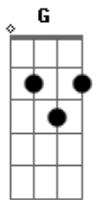

© ukulele-chords.com