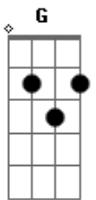

© ukulele-chords.com