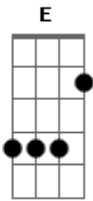

Fernando e Sorocaba - Mais Que Uma Madrugada

Tom: B

B Gb E B
 Maior que o sol, profundo como o mar
 Abm Gb E B
 é o tamanho do meu amor
 B Gb E B
 Forte como o vento, brilha feito a lua
 Abm Gb E B
 é desse jeito o meu amor
 Gb Abm E
 Mais você nunca ligou pra nada
 Gb Abm E Gb
 toda feliz me deixa na mão
 B Gb E
 Eu só quis mais que uma madrugada
 B Gb E
 te dei amor e ganhei um não
 B Gb E
 eu fui mais um na sua estrada
 B Gb E
 não entendo porque te quero pra mim
 B Gb E B
 Você queimou meu peito com o seu fogo
 Abm Gb E B
 tatuou o meu coração
 B Gb E B
 Amor sem cura, que mata e faz viver
 Abm Gb E B
 desgovernado na contra-mão
 Gb Abm E

Se eu tivesse ao menos uma chance
 Gb Abm E Gb
 não iria viver na ilusão
 B Gb E
 Eu só quis mais que uma madrugada
 B Gb E
 te dei amor e ganhei um não
 B Gb E
 eu fui mais um na sua estrada
 B Gb E
 não entendo porque te quero pra mim
 Gb Abm E
 Faço tudo, dou meu mundo
 Gb Abm E
 Eu te quero, volte pra ficar
 Gb Abm E
 Está escrito nas estrelas
 Gb Abm E Gb
 Que um dia você vai me amar

(refrao)
 B Gb E
 Eu só quis mais que uma madrugada
 B Gb E
 te dei amor e ganhei um não
 B Gb E
 eu fui mais um na sua estrada
 B Gb E
 não entendo porque te quero pra mim

Acordes

© ukulele-chords.com

© ukulele-chords.com