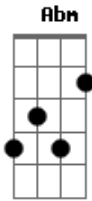

© ukulele-chords.com