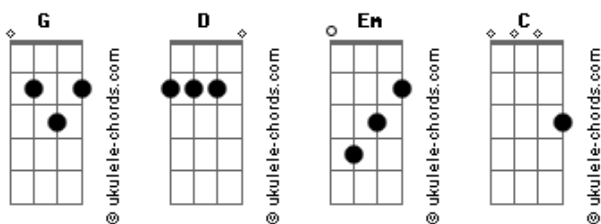

Fernando e Sorocaba - Madri

Tom: **G**
Intro: (parte 1) (parte 2)

(parte 3) (parte 4)

(parte 5) (parte 6)

Primeira Parte:

G **D**
Que saudade amor
Em **C**
Estou sabendo que ai na espanha tudo é lindo
G **D**
Você me deixou
Em **C**
E aqui dentro meu coração ficou partido

Segunda Parte:
(manter o padrão do Ritmo em todos os acordes, com exceção do primeiro **C**)

(tocar todos os acordes com o padrão)

Em **D** **C**
Nessa cidade, não vou mais sorrir
Em **D** **C** **G**
Que bom seria, se são paulo fosse do lado de madri
D **C**
Iêêêê Uôôôôô

Refrão:

G **D** **C** **Em** **D**
No puedo más mi corazón, ta doendo aqui na solidão
G **D** **C**
No puedo más vivir sin ti, volta logo pra são paulo
Ou eu vou pra madri

Acordes

(repete intro 5 e 6)

(repetir parte 1 e 2 da música, tocando sempre o padrão do ritmo)

Refrão:

G **D** **C** **Em** **D**
No puedo más mi corazón, ta doendo aqui na solidão
G **D** **C**
No puedo más vivir sin ti, volta logo pra são paulo
Ou eu vou pra madri

Solo:

pm...
E|-2-3-5-5/7-3-3-2-
B|-----3-3/5-----5-3-5-3-
G|-----5-4-5-4-2---2/4-
D|-----5-
A|-----
E|-----