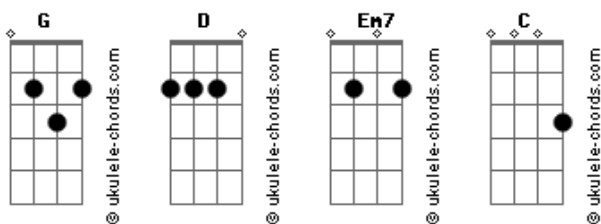

Fernando e Sorocaba - Madri

Tom: **G**
Intro: (parte 1) (parte 2)

(parte 3) (parte 4)

(parte 5) (parte 6)

Primeira Parte:

G **D**
Que saudade amor
Em7 **C**
Estou sabendo que ai na espanha tudo é lindo
G **D**
Você me deixou
Em7 **C**
E aqui dentro meu coração ficou partido
Segunda Parte:
(manter o padrão do Ritmo em todos os acordes, com exceção do primeiro **C**)

(tocar todos os acordes com o padrão)

Em7 **D** **C**
Nessa cidade, não vou mais sorrir
Em7 **D** **C** **G**
Que bom seria, se são paulo fosse do lado de madri
D **C**
Iêêêê Uôôôôô

Refrão:

G **D** **C** **Em7** **D**
No puedo más mi corazón, ta doendo aqui na solidão
G **D** **C**
No puedo más vivir sin ti, volta logo pra são paulo
Ou eu vou pra madri

Acordes

(repete intro 5 e 6)

(repetir parte 1 e 2 da música, tocando sempre o padrão do ritmo)

G **D**
Que saudade amor
Em7 **C**
Volta logo pro hemisfério sul do mundo
G **D**
Ficar sem você
Em7 **C**
Me mostrou o quanto é bom estarmos juntos
Em7 **D** **C**
Sonho tão lindo é ter você aqui
Em7 **D** **C** **G**
Que bom seria, se são paulo fosse do lado de madri
D **C**
Iêêêê Uôôôôô

Refrão:

G **D** **C** **Em7** **D**
No puedo más mi corazón, ta doendo aqui na solidão
G **D** **C**
No puedo más vivir sin ti, volta logo pra são paulo
Ou eu vou pra madri
Solo:

pm...
E|-2-3-5-5/7-3-3-2-
B|-----3-3/5-----5-3-5-3-
G|-----5-4-5-4-2---2/4-
D|-----5-
A|-----
E|-----