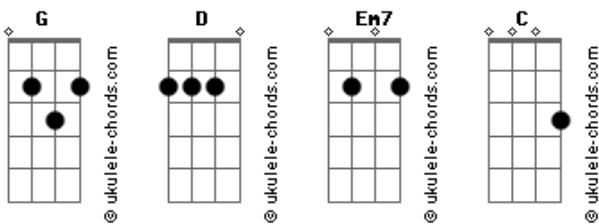

Fernando e Sorocaba - Madri

Tom: **G**
Intro: (parte 1) (parte 2)

(parte 3) (parte 4)

(parte 5) (parte 6)

Primeira Parte:

G **D**
Que saudade amor
Em7 **C**
Estou sabendo que ai na espanha tudo é lindo
G **D**
Você me deixou
Em7 **C**
E aqui dentro meu coração ficou partido

Segunda Parte:
(manter o padrão do Ritmo em todos os acordes, com exceção do primeiro **C**)

(tocar todos os acordes com o padrão)

Em7 **D** **C**
Nessa cidade, não vou mais sorrir
Em7 **D** **C** **G**
Que bom seria, se são paulo fosse do lado de madri
D **C**
Iêêêê Uôôôôô

Refrão:

G **D** **C** **Em7** **D**
No puedo más mi corazón, ta doendo aqui na solidão
G **D** **C**
No puedo más vivir sin ti, volta logo pra são paulo
Ou eu vou pra madri

Acordes

(repete intro 5 e 6)

(repetir parte 1 e 2 da música, tocando sempre o padrão do ritmo)

Refrão:

G **D** **C** **Em7** **D**
No puedo más mi corazón, ta doendo aqui na solidão
G **D** **C**
No puedo más vivir sin ti, volta logo pra são paulo
Ou eu vou pra madri

Solo:

pm...
E|-2-3-5-5/7-3-3-2-----|
B|-----3-3/5-----5-3-5-3-----|
G|-----5-4-5-4-2---2/4-----|
D|-----5-----|
A|-----|
E|-----|