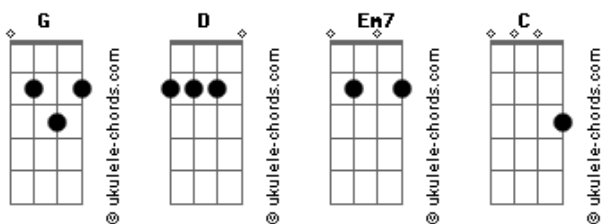

Fernando e Sorocaba - Madri

Tom: **G**
Intro: (parte 1) (parte 2)

(parte 3) (parte 4)

(parte 5) (parte 6)

Primeira Parte:

G **D**
Que saudade amor
Em7 **C**
Estou sabendo que ai na espanha tudo é lindo
G **D**
Você me deixou
Em7 **C**
E aqui dentro meu coração ficou partido

Segunda Parte:
(manter o padrão do Ritmo em todos os acordes, com exceção do primeiro **C**)

(tocar todos os acordes com o padrão)

Em7 **D** **C**
Nessa cidade, não vou mais sorrir
Em7 **D** **C** **G**
Que bom seria, se são paulo fosse do lado de madri
D **C**
Iêêêê Uôôôôô

Refrão:

G **D** **C** **Em7** **D**
No puedo más mi corazón, ta doendo aqui na solidão
G **D** **C**
No puedo más vivir sin ti, volta logo pra são paulo
Ou eu vou pra madri

Acordes

(repete intro 5 e 6)

(repetir parte 1 e 2 da música, tocando sempre o padrão do ritmo)