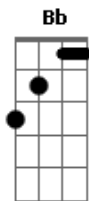

© uku.lele-chor ds.com