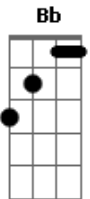

© ukulele-chords.com