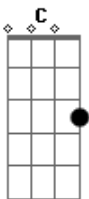

© ukulele-chords.com