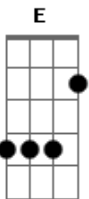

© ukulele-chords.com