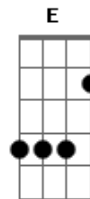

© ukulele-chords.com