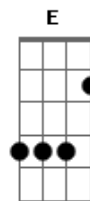

© uku.lele-chor ds.com