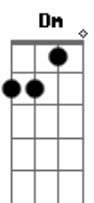

© ukulele-chords.com