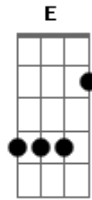

© ukulele-chords.com