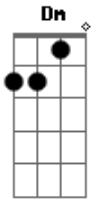

© ukulele-chords.com