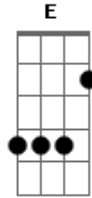

© ukulele-chords.com