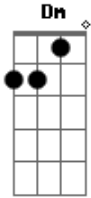

© ukulele-chords.com