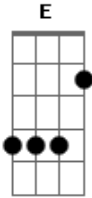

© ukulele-chords.com