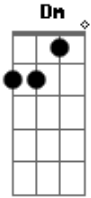

© ukulele-chords.com