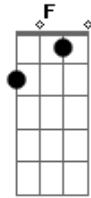

© ukulele-chords.com