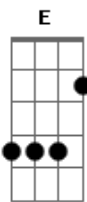

© ukulele-chords.com