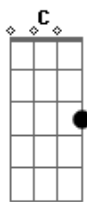

Fernando e Sorocaba - Fico Com Você

Tom: C
Intro: Am

Am G
O céu é o limite pra poder te achar
Dm F
Já te desenhava sem nunca te olhar
Am G
Por esse seu jeito, fui me envolver
Dm F
Fez uma chama acender
Dm F Am
Ai de mim se eu não tiver você
Dm F Am
Tudo é tão mais simples com você
F G
Me pediu pra ficar cinco minutinhos mais

Am
Por que não peça que eu fique aqui pra sempre
F
Eu escolho te escolher
G
Deixa eu cuidar de você
Am
Fala logo que você me quer presente
F G
Que eu fico com você
Am
Que eu fico com você
F G
Que eu fico com você
E Am
Que eu caso com você
[Solo] F G Am

Acordes

© ukulele-chords.com