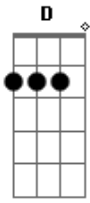

Fernando e Sorocaba - Falo Ou Não Falo

Tom: **D**
Intro: **A**

D **A**
Falo ou não falo, me dá um beijo
Bm **G**
Falo ou não falo, que te desejo
D **A**
Falo ou não falo, eu falo agora
Bm **G**
Se não ficar comigo ser amigo só não rola

Solo: **D A Bm G**

D **A** **Bm**
Sabe quando deseja algo que não tem
Gbm **G** **Em**
Imagina em sonhos, quer ir mais além
A
Mas você não tem
Bm **G**
Já decorei o teu sorriso, seu jeito de olhar
D
To ensaiando em pensamento pra me declarar
A
Agora que tenho a oportunidade não vou te deixar escapar

Acordes