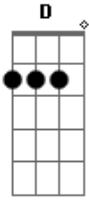

Fernando e Sorocaba - Falo Ou Não Falo

Tom: **D**
Intro: **A**

D **A**
Falo ou não falo, me dá um beijo
Bm **G**
Falo ou não falo, que te desejo
D **A**
Falo ou não falo, eu falo agora
Bm **G**
Se não ficar comigo ser amigo só não rola

Solo: **D A Bm G**

D **A** **Bm**
Sabe quando deseja algo que não tem
Gbm **G** **Em**
Imagina em sonhos, quer ir mais além
A
Mas você não tem
Bm **G**
Já decorei o teu sorriso, seu jeito de olhar
D
To ensaiando em pensamento pra me declarar
A
Agora que tenho a oportunidade não vou te deixar escapar

Acordes