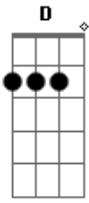

Fernando e Sorocaba - Falo Ou Não Falo

Tom: **D**
Intro: **A**

D **A**
Falo ou não falo, me dá um beijo
Bm **G**
Falo ou não falo, que te desejo
D **A**
Falo ou não falo, eu falo agora
Bm **G**
Se não ficar comigo ser amigo só não rola

Solo: **D A Bm G**

D **A** **Bm**
Sabe quando deseja algo que não tem
Gbm **G** **Em**
Imagina em sonhos, quer ir mais além
A
Mas você não tem
Bm **G**
Já decorei o teu sorriso, seu jeito de olhar
D
To ensaiando em pensamento pra me declarar
A
Agora que tenho a oportunidade não vou te deixar escapar

Acordes