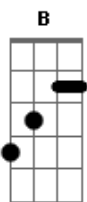

Fernando e Sorocaba - Face da Lua

Tom: **B**
Intro: **Bm D Gbm E Bm D Gbm E**

Riff:
Intro:

[parte I]

Bm
Tava tudo mais ou menos combinado
D
Faltava pouco eu só não tinha falado
Gbm **E**
É que eu tava ensaiando o que eu ia dizer

[parte II]

Bm
Sabe quando o nosso olhar se fixa em alguém
D
e a gente percebe que tá sendo olhado também
Gbm **E**
Ainda não é amor, mas pode um dia ser

[pré refrão]

D **Bm**
E Deus me livre se ela for embora agora eu acho que não acho ela eu vou aonde voce for... **Bm**

nunca mais
D Fico a mercê do acaso Mais em todo caso Eu vou te procurar **E**
[refrão]

e se eu não encontrar eu vooo...oooo
Bm **G**
D **A**
Pinta o rosto dela na face da lua
A **Bm** **G**
Vou divulgar o meu amoo.....or
D **A**
Eu pago recompensa por qualquer notícia sua [2x]
(solo 1) **Bm**
eu vou onde vc for
(solo 1)

(**Bm D A E**) (2x)

[repete parte II]

[repete pré refrão]

[repete refrão 4x]

Acordes