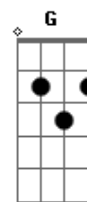

© ukulele-chords.com