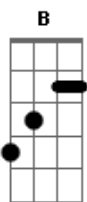

# Fernando e Sorocaba - Face da Lua

Tom: **B**  
Intro: **Bm D Gbm E Bm D Gbm E**

Riff:  
Intro:

[parte I]

**Bm**  
Tava tudo mais ou menos combinado  
**D**  
Faltava pouco eu só não tinha falado  
**Gbm** **E**  
É que eu tava ensaiando o que eu ia dizer

[parte II]

**Bm**  
Sabe quando o nosso olhar se fixa em alguém  
**D**  
e a gente percebe que tá sendo olhado também  
**Gbm** **E**  
Ainda não é amor, mas pode um dia ser

[pré refrão]

**D** **Bm** **E** **Bm**  
Deus me livre se ela for embora agora eu acho que não acho ela eu vou aonde voce for...

nunca mais  
**D** **E**  
Fico a mercê do acaso Mais em todo caso Eu vou te procurar  
[refrão]

e se eu não encontrar eu vooo...oooo  
**Bm** **G**  
**D** **A**  
Pinta o rosto dela na face da lua  
**A** **Bm** **G**  
Vou divulgar o meu amoo.....or  
**D** **A**  
Eu pago recompensa por qualquer notícia sua [2x]  
(solo 1) **Bm**  
eu vou onde vc for  
(solo 1)

(**Bm D A E**) (2x)

[repete parte II]

[repete pré refrão]

[repete refrão 4x]