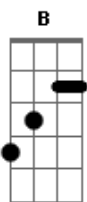

Fernando e Sorocaba - Face da Lua

Tom: **B**
Intro: **Bm D Gbm E Bm D Gbm E**

Riff:
Intro:

[parte I]

Bm
Tava tudo mais ou menos combinado
D
Faltava pouco eu só não tinha falado
Gbm **E**
É que eu tava ensaiando o que eu ia dizer

[parte II]

Bm
Sabe quando o nosso olhar se fixa em alguém
D
e a gente percebe que tá sendo olhado também
Gbm **E**
Ainda não é amor, mas pode um dia ser

[pré refrão]

D **Bm**
E Deus me livre se ela for embora agora eu acho que não acho ela eu vou aonde voce for... **Bm**

nunca mais
D Fico a mercê do acaso Mais em todo caso Eu vou te procurar **E**
[refrão]

e se eu não encontrar eu vooo...oooo
Bm **G**
D **A**
Pinta o rosto dela na face da lua
A **Bm** **G**
Vou divulgar o meu amoo.....or
D **A**
Eu pago recompensa por qualquer notícia sua [2x]
(solo 1) **Bm**
eu vou onde vc for

(solo 1)

(**Bm D A E**) (2x)

[repete parte II]

[repete pré refrão]

[repete refrão 4x]

Acordes