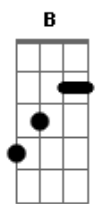

Fernando e Sorocaba - Dói

Tom: B
Intro: B Ebm Abm Ebm B

A padaria tá fechada, ainda é 4:40
Um café amargo agora ia fazer a diferença
Mas não ia deixar de te lembrar
Faz mais de 24hrs que você não dá sinal
Se eu te ligo cai direto na caixa postal
E esse seu desprezo tá pegando mal
E uma hora dessas desencano e te abandono
E assim como eu cê vai perder o sono
E o seu fogo eu não vou mais apagar

[Refrão]

Dói, vou te mostrar como o desprezo dói

Mas a saudade dói o dobro, dói e vai doer
Quando me ver com outro alguém cê vai saber
Como é que dói
Dói, vou te mostrar como o desprezo dói
Mas a saudade dói o dobro, dói e vai doer
Quando me ver com outro alguém cê vai saber
Como é que dói

[Refrão Final]

Dói, vou te mostrar como o desprezo dói
Mas a saudade dói o dobro, dói e vai doer
Quando me ver com outro alguém cê vai saber
Como é que dói

A padaria tá fechada, ainda é 4:40

Acordes

© ukulele-chords.com