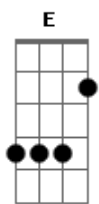

Fernando e Sorocaba - Dói

Tom: **B**
Intro: **B Ebm Abm Ebm B**

B **Ebm**
A padaria tá fechada, ainda é 4:40

B **Ebm** **Abm**
Um café amargo agora ia fazer a diferença

Ebm
Mas não ia deixar de te lembrar

Gb
E o seu fogo eu não vou mais apagar

[Refrão]

B **Gb**
Dói, vou te mostrar como o desprezo dói
Dbm

Mas a saudade dói o dobro, dói e vai doer
E **Gb**

Quando me ver com outro alguém cê vai saber
B

Como é que dói
B **Gb**

Dói, vou te mostrar como o desprezo dói
Dbm

Mas a saudade dói o dobro, dói e vai doer
E **Gb**

Quando me ver com outro alguém cê vai saber
B Gb Dbm E Gb

Como é que dói

[Refrão Final]

B **Gb**
Dói, vou te mostrar como o desprezo dói
Dbm

Mas a saudade dói o dobro, dói e vai doer
E **Gb**

Quando me ver com outro alguém cê vai saber
B E

Como é que dói

B
A padaria tá fechada, ainda é 4:40

Acordes

© ukulele-chords.com

© ukulele-chords.com

© ukulele-chords.com