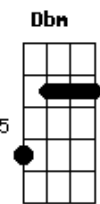

© ukulele-chords.com