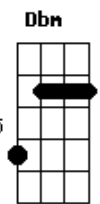

© ukulele-chords.com