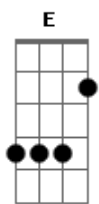

© ukulele-chords.com