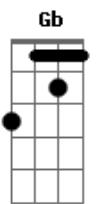

© ukulele-chords.com