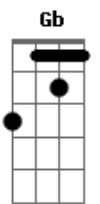

© ukulele-chords.com