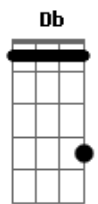

© ukulele-chords.com