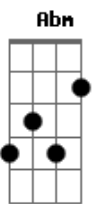

© ukulele-chords.com