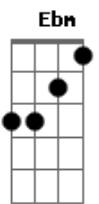

© ukulele-chords.com