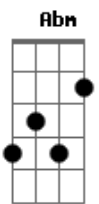

© ukulele-chords.com