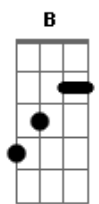

Fernando e Sorocaba - Dói

Tom: **B**
Intro: **B Ebm Abm Ebm B**

B **Ebm**
A padaria tá fechada, ainda é 4:40

B **Ebm** **Abm**
Um café amargo agora ia fazer a diferença

Ebm
Mas não ia deixar de te lembrar

B **Ebm**
Faz mais de 24hrs que você não dá sinal

Abm
Se eu te ligo cai direto na caixa postal

Ebm
E esse seu desprezo tá pegando mal

E **B**
E uma hora dessas desencano e te abandono

Db
E assim como eu cê vai perder o sono

Gb
E o seu fogo eu não vou mais apagar

[Refrão]

B **Gb**
Dói, vou te mostrar como o desprezo dói
Dbm

Mas a saudade dói o dobro, dói e vai doer
E **Gb**

Quando me ver com outro alguém cê vai saber
B

Como é que dói
B **Gb**

Dói, vou te mostrar como o desprezo dói
Dbm

Mas a saudade dói o dobro, dói e vai doer
E **Gb**

Quando me ver com outro alguém cê vai saber
B Gb Dbm E Gb

Como é que dói

[Refrão Final]

B **Gb**
Dói, vou te mostrar como o desprezo dói
Dbm

Mas a saudade dói o dobro, dói e vai doer
E **Gb**

Quando me ver com outro alguém cê vai saber
B E

Como é que dói

B
A padaria tá fechada, ainda é 4:40

Acordes

© ukulele-chords.com