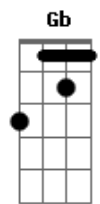

© ukulele-chords.com