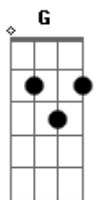

Fernando e Sorocaba - Do Jeito Que É

Tom: **A**

(com acordes na forma de
Capostrate na 2ª casa
Intro: **Em C G D**)

Riff 1:

G
Você acha o seu sorriso estranho
D
E não gosta de sorri pra foto alguma
Em
Tira isso da cabeça
C
Você é linda que bobagem sua (Riff 1)

G
Diz que queria ser mais alta
D
E ter os olhos azuis da cor do mar

G)

Em
Mas saiba que você é linda
C
Perfeita, não queira mudar

Em C
Porque, você é incrível

G D
Do jeito que é

Em C
Ti vi em meus sonhos

G D
Ti fiz minha mulher

Em C
Não mude por nada

G D
Tente entender

Em C
Demorei tanto
Pra encontrar você

REPETE

Acordes

© ukulele-chords.com

© ukulele-chords.com

© ukulele-chords.com