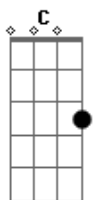

Fernando e Sorocaba - Do Jeito Que É

Tom: **A**

(com acordes na forma de
Capostrate na 2ª casa
Intro: **Em C G D**)

Riff 1:

G
Você acha o seu sorriso estranho
D
E não gosta de sorri pra foto alguma
Em
Tira isso da cabeça
C
Você é linda que bobagem sua (Riff 1)

G
Diz que queria ser mais alta
D
E ter os olhos azuis da cor do mar

G)

Em
Mas saiba que você é linda
C
Perfeita, não queira mudar

Em C
Porque, você é incrível

G D
Do jeito que é

Em C
Ti vi em meus sonhos

G D
Ti fiz minha mulher

Em C
Não mude por nada

G D
Tente entender

Em C
Demorei tanto
Pra encontrar você

REPETE

Acordes

© ukulele-chords.com

© ukulele-chords.com

© ukulele-chords.com