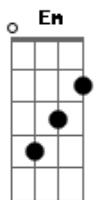

Fernando e Sorocaba - Do Jeito Que É

Tom: **A**

(com acordes na forma de
Capostrate na 2ª casa
Intro: **Em C G D**)

Riff 1:

G
Você acha o seu sorriso estranho
D
E não gosta de sorri pra foto alguma
Em
Tira isso da cabeça
C
Você é linda que bobagem sua (Riff 1)

G
Diz que queria ser mais alta
D
E ter os olhos azuis da cor do mar

G)

Em
Mas saiba que você é linda
C
Perfeita, não queira mudar

Em C
Porque, você é incrível

G D
Do jeito que é

Em C
Ti vi em meus sonhos

G D
Ti fiz minha mulher

Em C
Não mude por nada

G D
Tente entender

Em C
Demorei tanto
Pra encontrar você

REPETE

Acordes

© ukulele-chords.com

© ukulele-chords.com

© ukulele-chords.com