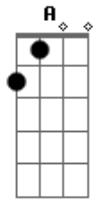

Fernando e Sorocaba - Do Jeito Que É

Tom: A

(com acordes na forma de
Capostrate na 2ª casa
Intro: Em7 C G D

Riff 1:

G
Você acha o seu sorriso estranho
D
E não gosta de sorri pra foto alguma
Em7
Tira isso da cabeça
C
Você é linda que bobagem sua (Riff 1)

G
Diz que queria ser mais alta
D
E ter os olhos azuis da cor do mar

G)

Em7
Mas saiba que você é linda
C
Perfeita, não queira mudar

Em7 C
Porque, você é incrível

G D
Do jeito que é

Em7 C
Ti vi em meus sonhos

G D
Ti fiz minha mulher

Em7 C
Não mude por nada

G D
Tente entender

Em7 C
Demorei tanto
Pra encontrar você

REPETE

Acordes

© ukulele-chords.com