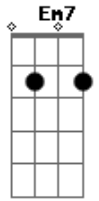

© ukulele-chords.com