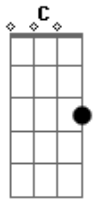

Fernando e Sorocaba - Do Jeito Que É

Tom: A

(com acordes na forma de
Capostrate na 2ª casa
Intro: Em7 C G D

Riff 1:

G
Você acha o seu sorriso estranho
D
E não gosta de sorri pra foto alguma
Em7
Tira isso da cabeça
C
Você é linda que bobagem sua (Riff 1)

G
Diz que queria ser mais alta
D
E ter os olhos azuis da cor do mar

G)

Em7
Mas saiba que você é linda
C
Perfeita, não queira mudar

Em7 C
Porque, você é incrível

G D
Do jeito que é

Em7 C
Ti vi em meus sonhos

G D
Ti fiz minha mulher

Em7 C
Não mude por nada

G D
Tente entender

Em7 C
Demorei tanto
Pra encontrar você

REPETE

Acordes

© ukulele-chords.com

© ukulele-chords.com