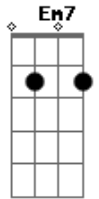

Fernando e Sorocaba - Do Jeito Que É

Tom: **A**

(com acordes na forma de
Capostrate na 2ª casa
Intro: **Em7 C G D**

Riff 1:

G
Você acha o seu sorriso estranho
D
E não gosta de sorri pra foto alguma
Em7
Tira isso da cabeça
C
Você é linda que bobagem sua (Riff 1)

G
Diz que queria ser mais alta
D
E ter os olhos azuis da cor do mar

G)

Em7
Mas saiba que você é linda
C
Perfeita, não queira mudar

Em7 **C**
Porque, você é incrível

G **D**
Do jeito que é

Em7 **C**
Ti vi em meus sonhos

G **D**
Ti fiz minha mulher

Em7 **C**
Não mude por nada

G **D**
Tente entender

Em7 **C**
Demorei tanto
Pra encontrar você

REPETE

Acordes

© ukulele-chords.com

© ukulele-chords.com