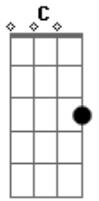

© ukulele-chords.com