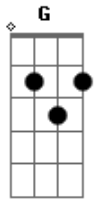

© ukulele-chords.com