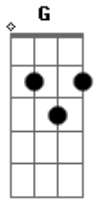

© ukulele-chords.com