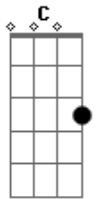

Fernando e Sorocaba - Do Jeito Que É

Tom: **A**

(com acordes na forma de
Capostrate na 2ª casa
Intro: **Em7 C G D**

Riff 1:

G
Você acha o seu sorriso estranho
D
E não gosta de sorri pra foto alguma
Em7
Tira isso da cabeça
C
Você é linda que bobagem sua (Riff 1)

G
Diz que queria ser mais alta
D
E ter os olhos azuis da cor do mar

G)

Em7
Mas saiba que você é linda
C
Perfeita, não queira mudar

Em7 **C**
Porque, você é incrível

G **D**
Do jeito que é

Em7 **C**
Ti vi em meus sonhos

G **D**
Ti fiz minha mulher

Em7 **C**
Não mude por nada

G **D**
Tente entender

Em7 **C**
Demorei tanto
Pra encontrar você

REPETE

Acordes

© ukulele-chords.com

© ukulele-chords.com