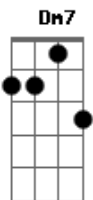

Fernando e Sorocaba - Deixa Eu Amar Você

tom: **Bb**

Bb

Eu sei que é difícil de acreditar **Gm**

Depois de chorar, depois de sofrer **Eb**

Depois de cair e se machucar **Bb**

Depois de tentar tantos rolês **Dm7**

Então respira fundo **Gm**

Deixa eu entrar no seu mundo

Se tá com medo do futuro **Eb**

Dá sua mão e vamos juntos **Bb**

Se só tem uma vida pra viver **Dm7**

Se a sorte não tem hora pra bater **Gm**

Se só tentando a gente vai saber **Eb**

Deixa eu amar você **Bb**

Embrulha esse sorriso pra viagem **Dm7**

Que eu tô levando o amor na bagagem **Gm**

E o resto no caminho a gente vê **Eb** **Bb**

Só deixa eu amar você **Dm7**

Pode excluir playlist de sofrência **Gm**

Cê não bebe mais em conveniência **Eb**

Eu tô te aposentando dos rolês **Bb**

Deixa eu amar você

Acordes

© ukulele-chords.com

© ukulele-chords.com

© ukulele-chords.com

© ukulele-chords.com