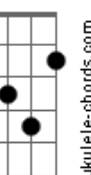

© ukulele-chords.com

Abm