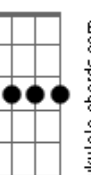

© ukulele-chords.com

Cm