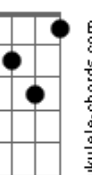

© ukulele-chords.com

Gm