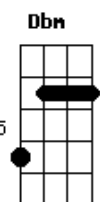

ukulele-chords.com