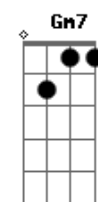

© ukulele-chords.com