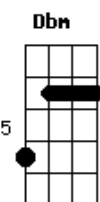

ukulele-chords.com