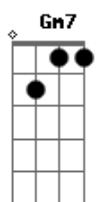

© ukulele-chords.com