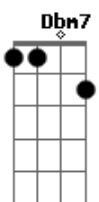

© ukulele-chords.com