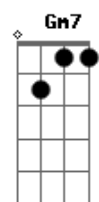

© ukulele-chords.com